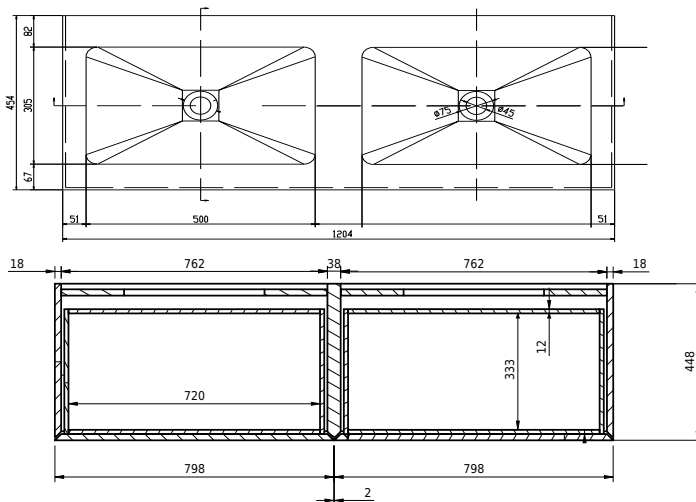

# Rungsted 120 Unterschrank mit doppel Waschbecken

SKU: 30010200

FRONT VIEW

SIDE VIEW

T

INDSIDE

**Farbe:** Geräucherte Eiche/Matte white  
**Größe:** 54.5cm / 120cm / 45cm  
**Gewicht:** 68kg netto

**Rungsted 120 Unterschrank mit doppel Waschbecken Details:**