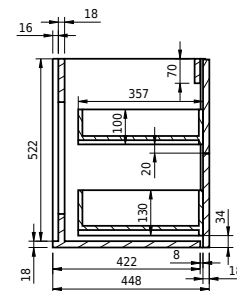

# Rungsted 120 Unterschrank mit doppel Waschbecken

SKU: 30010200

FRONT VIEW

SIDE VIEW

T

INDSIDE

**Farbe:** Geräucherte Eiche/Matte white  
**Größe:** 54.5cm / 120cm / 45cm  
**Gewicht:** 68kg netto

**Rungsted 120 Unterschrank mit doppel Waschbecken Details:**