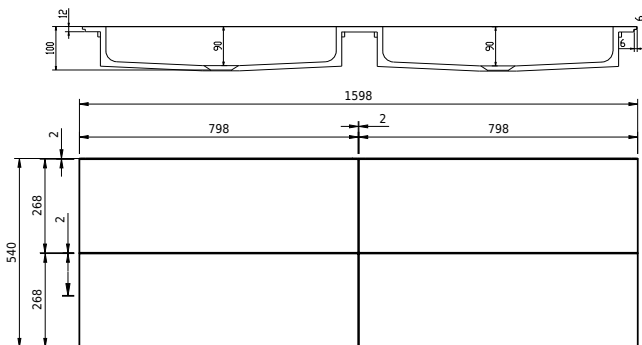

# Rungsted 120 Unterschrank mit doppel Waschbecken

SKU: 30010200

FRONT VIEW

SIDE VIEW

T

INDSIDE

**Farbe:** Geräucherte Eiche/Matte white  
**Größe:** 54.5cm / 120cm / 45cm  
**Gewicht:** 68kg netto

**Rungsted 120 Unterschrank mit doppel Waschbecken Details:**