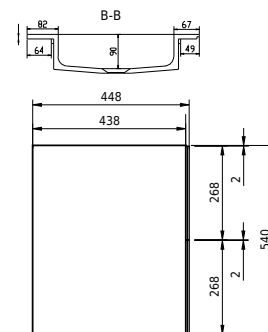

# Rungsted 120 Unterschrank mit doppel Waschbecken

SKU: 30010200

FRONT VIEW

SIDE VIEW

T

INDSIDE

**Farbe:** Geräucherte Eiche/Matte white  
**Größe:** 54.5cm / 120cm / 45cm  
**Gewicht:** 68kg netto

**Rungsted 120 Unterschrank mit doppel Waschbecken Details:**