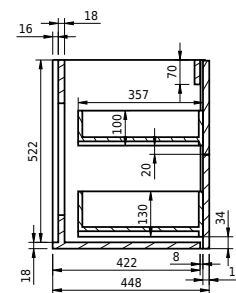

Rungsted 160 Unterschrank mit Waschbecken links

SKU: 30010202

FRONT VIEW

SIDE VIEW

T

INSIDE

Farbe: Geräucherte Eiche/Matte white
Größe: 54.5cm / 160cm / 45cm
Gewicht: 79.6kg netto

Rungsted 160 Unterschrank mit Waschbecken links Details: