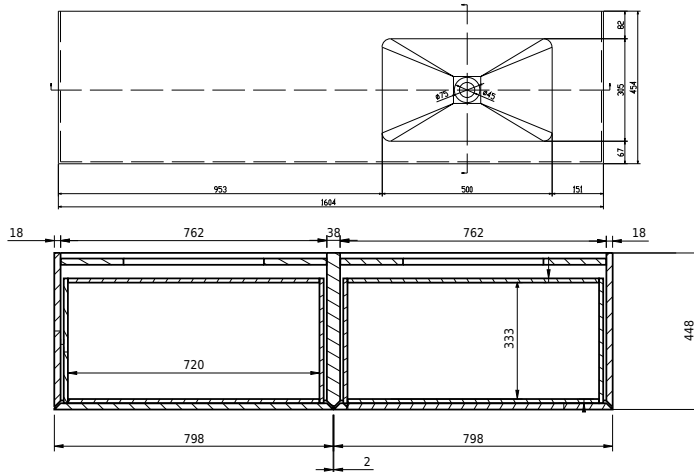

Rungsted 160 Unterschrank mit Waschbecken links

SKU: 30010202

FRONT VIEW

SIDE VIEW

T

INSIDE

Farbe: Geräucherte Eiche/Matte white
Größe: 54.5cm / 160cm / 45cm
Gewicht: 79.6kg netto

Rungsted 160 Unterschrank mit Waschbecken links Details: