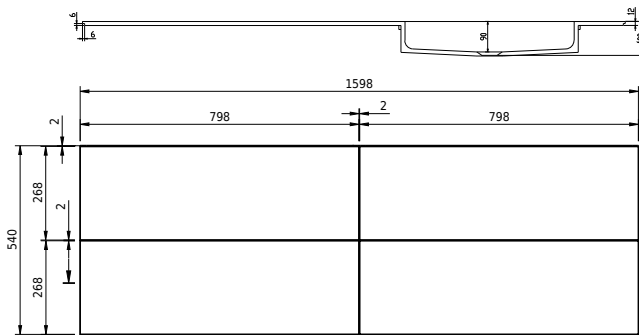

Rungsted 160 Unterschrank mit Waschbecken links

SKU: 30010202

FRONT VIEW

SIDE VIEW

T

INSIDE

Farbe: Geräucherte Eiche/Matte white
Größe: 54.5cm / 160cm / 45cm
Gewicht: 79.6kg netto

Rungsted 160 Unterschrank mit Waschbecken links Details: