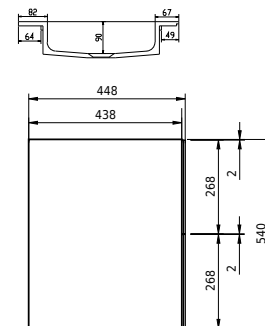

Rungsted 160 Unterschrank mit Waschbecken links

SKU: 30010202

FRONT VIEW

SIDE VIEW

T

INSIDE

Farbe: Geräucherte Eiche/Matte white
Größe: 54.5cm / 160cm / 45cm
Gewicht: 79.6kg netto

Rungsted 160 Unterschrank mit Waschbecken links Details: