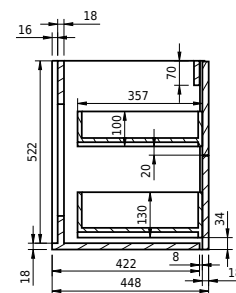

# Rungsted 160 Unterschrank mit Waschbecken rechts

SKU: 30010203

FRONT VIEW

SIDE VIEW

T

INSIDE

**Farbe:** Geräucherte Eiche/Matte white  
**Größe:** 54.5cm / 160cm / 45cm  
**Gewicht:** 79.6kg netto

**Rungsted 160 Unterschrank mit Waschbecken rechts Details:**