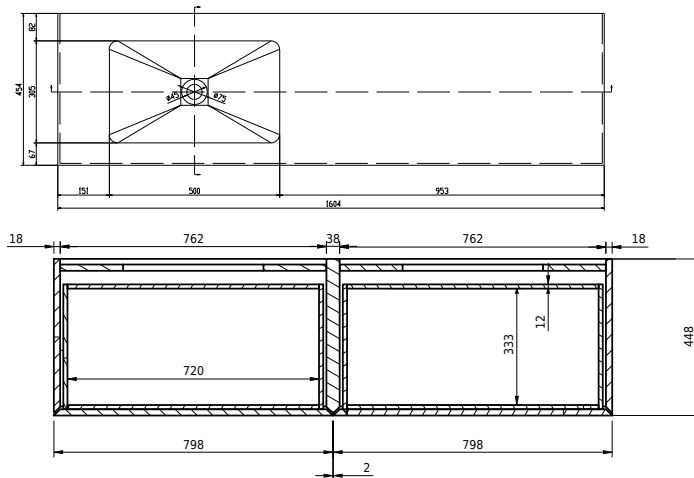

# Rungsted 160 Unterschrank mit Waschbecken rechts

SKU: 30010203

FRONT VIEW

SIDE VIEW

T

INSIDE

**Farbe:** Geräucherte Eiche/Matte white  
**Größe:** 54.5cm / 160cm / 45cm  
**Gewicht:** 79.6kg netto

**Rungsted 160 Unterschrank mit Waschbecken rechts Details:**