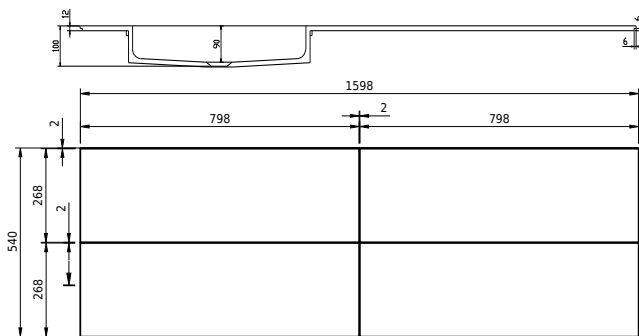

# Rungsted 160 Unterschrank mit Waschbecken rechts

SKU: 30010203

FRONT VIEW

SIDE VIEW

T

INSIDE

**Farbe:** Geräucherte Eiche/Matte white  
**Größe:** 54.5cm / 160cm / 45cm  
**Gewicht:** 79.6kg netto

**Rungsted 160 Unterschrank mit Waschbecken rechts Details:**