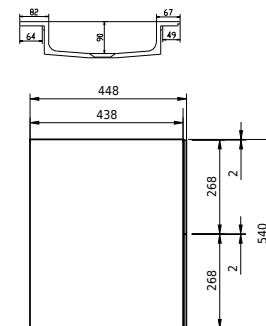

# Rungsted 160 Unterschrank mit Waschbecken rechts

SKU: 30010203

FRONT VIEW

SIDE VIEW

T

INSIDE

**Farbe:** Geräucherte Eiche/Matte white  
**Größe:** 54.5cm / 160cm / 45cm  
**Gewicht:** 79.6kg netto

**Rungsted 160 Unterschrank mit Waschbecken rechts Details:**