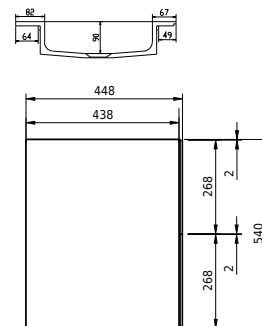

# Rungsted 160 Unterschrank mit doppel Waschbecken

SKU: 30010204

FRONT VIEW

SIDE VIEW

T

INSIDE

**Farbe:** Geräucherte Eiche/Matte white  
**Größe:** 54.5cm / 160cm / 45cm  
**Gewicht:** 79.6kg netto

**Rungsted 160 Unterschrank mit doppel Waschbecken Details:**