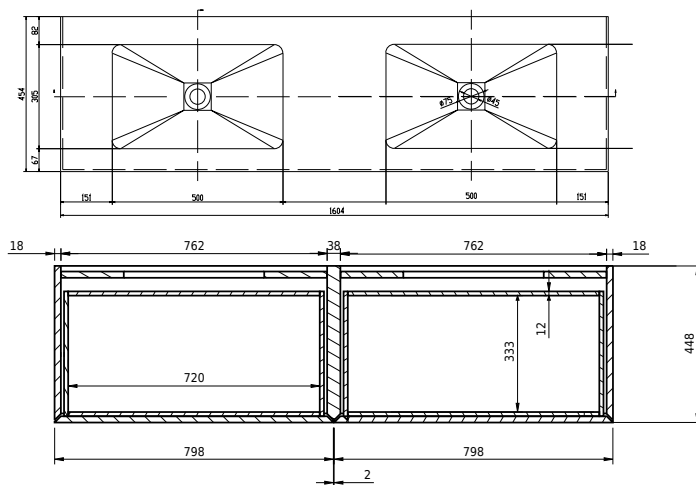

# Rungsted 160 Unterschrank mit doppel Waschbecken

SKU: 30010204

FRONT VIEW

SIDE VIEW

T

INSIDE

**Farbe:** Geräucherte Eiche/Matte white  
**Größe:** 54.5cm / 160cm / 45cm  
**Gewicht:** 79.6kg netto

**Rungsted 160 Unterschrank mit doppel Waschbecken Details:**