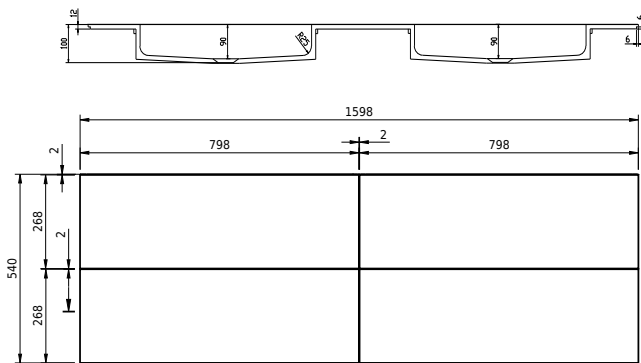

# Rungsted 160 Unterschrank mit doppel Waschbecken

SKU: 30010204

FRONT VIEW

SIDE VIEW

T

INSIDE

**Farbe:** Geräucherte Eiche/Matte white  
**Größe:** 54.5cm / 160cm / 45cm  
**Gewicht:** 79.6kg netto

**Rungsted 160 Unterschrank mit doppel Waschbecken Details:**