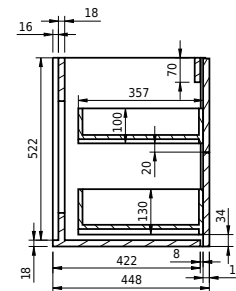

# Rungsted 160 Unterschrank mit doppel Waschbecken

SKU: 30010204

FRONT VIEW

SIDE VIEW

T

INSIDE

**Farbe:** Geräucherte Eiche/Matte white  
**Größe:** 54.5cm / 160cm / 45cm  
**Gewicht:** 79.6kg netto

**Rungsted 160 Unterschrank mit doppel Waschbecken Details:**