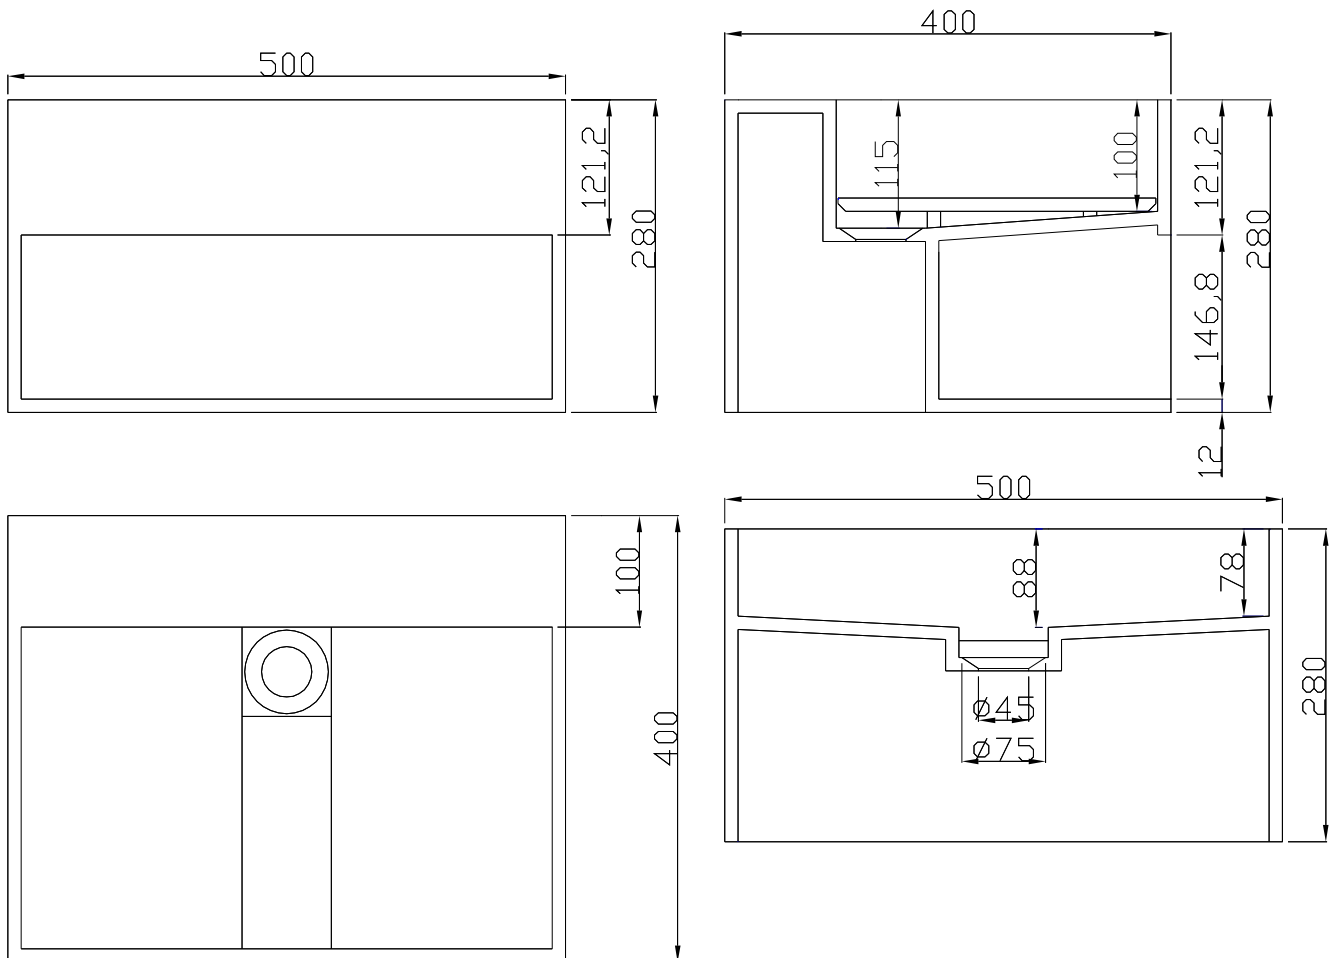

## Søndersø 50 Waschbecken

SKU: 40010044

<b>Farbe:</b>	Matte white
<b>Größe:</b>	28cm / 50cm / 40cm
<b>Gewicht:</b>	18.64kg netto

### Søndersø 50 Waschbecken Details:

Håndvask i massiv komposit med integreret afløb. Håndvasken leveres uden hanehul til blandingsbatteri.  
Håndvasken leveres uden bundventil.