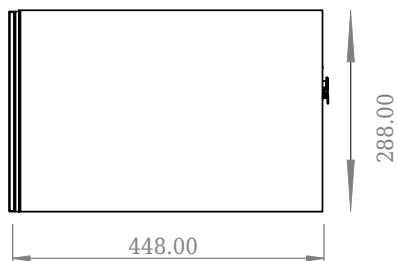

SQ2 60 Unterschrank mit Waschbecken

SKU: 30010230

F View

Top View

Side View

Back View

Farbe:	Matte white
Größe:	28.8cm / 60cm / 45cm
Gewicht:	26.5kg netto

SQ2 60 Unterschrank mit Waschbecken Details: