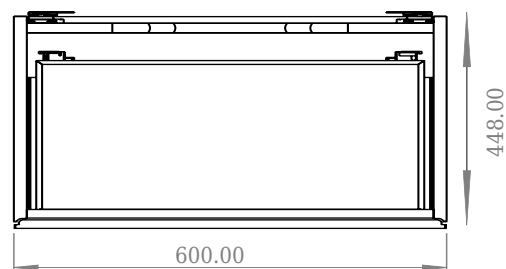

SQ2 60 Unterschrank mit Waschbecken

SKU: 30010230

F View

Top View

Side View

Back View

Farbe:	Matte white
Größe:	28.8cm / 60cm / 45cm
Gewicht:	26.5kg netto

SQ2 60 Unterschrank mit Waschbecken Details: