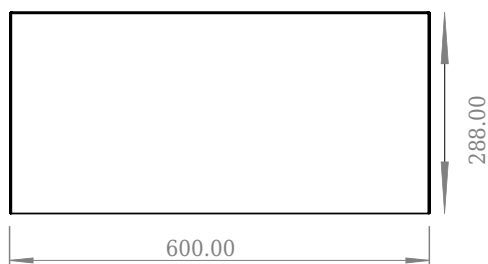

SQ2 60 Unterschrank mit Waschbecken

SKU: 30010230

F View

Top View

Side View

Back View

Farbe:	Matte white
Größe:	28.8cm / 60cm / 45cm
Gewicht:	26.5kg netto

SQ2 60 Unterschrank mit Waschbecken Details: