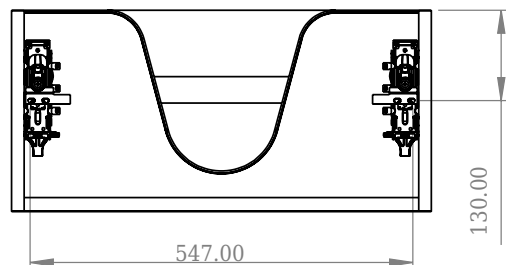

SQ2 60 Unterschrank mit Waschbecken

SKU: 30010230

F View

Top View

Side View

Back View

Farbe:	Matte white
Größe:	28.8cm / 60cm / 45cm
Gewicht:	26.5kg netto

SQ2 60 Unterschrank mit Waschbecken Details: