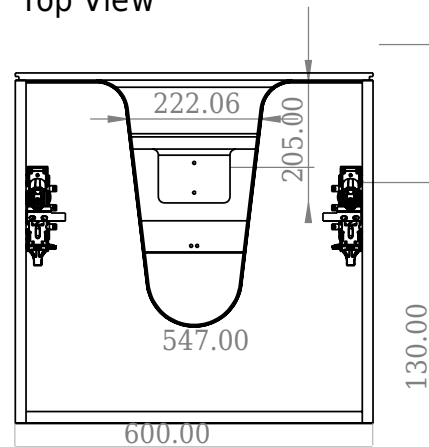

SQ2 60 doppel Unterschrank mit Waschbecken

SKU: 30010231

F View

Top View

Side View

Back View

Farbe:	Matte white
Größe:	57.6cm / 60cm / 45cm
Gewicht:	40kg netto

SQ2 60 doppel Unterschrank mit Waschbecken Details: