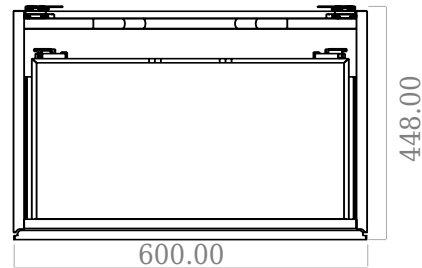

SQ2 60 doppel Unterschrank mit Waschbecken

SKU: 30010231

F View

Top View

Side View

Back View

Farbe:	Matte white
Größe:	57.6cm / 60cm / 45cm
Gewicht:	40kg netto

SQ2 60 doppel Unterschrank mit Waschbecken Details: