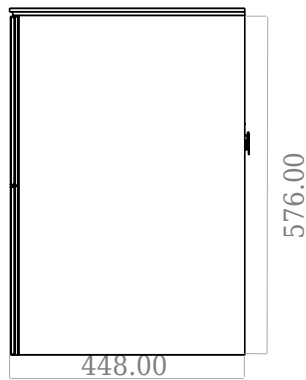

SQ2 60 doppel Unterschrank mit Waschbecken

SKU: 30010231

F View

Top View

Side View

Back View

Farbe:	Matte white
Größe:	57.6cm / 60cm / 45cm
Gewicht:	40kg netto

SQ2 60 doppel Unterschrank mit Waschbecken Details: