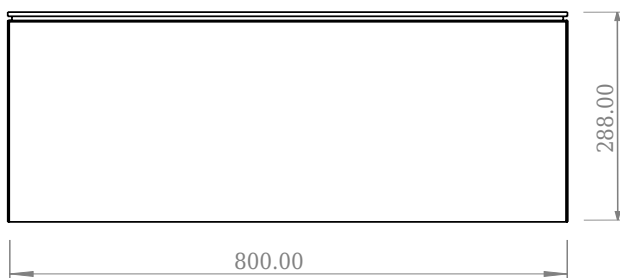

SQ2 80 Unterschrank mit Waschbecken

SKU: 30010232

F View

Top View

Side View

Back View

Farbe:	Matte white
Größe:	28.8cm / 80cm / 45cm
Gewicht:	41.8kg netto

SQ2 80 Unterschrank mit Waschbecken Details: