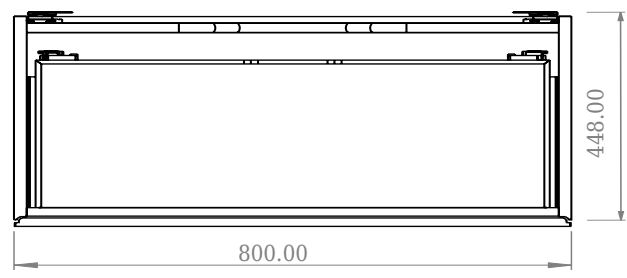

SQ2 80 Unterschrank mit Waschbecken

SKU: 30010232

F View

Top View

Side View

Back View

Farbe:	Matte white
Größe:	28.8cm / 80cm / 45cm
Gewicht:	41.8kg netto

SQ2 80 Unterschrank mit Waschbecken Details: