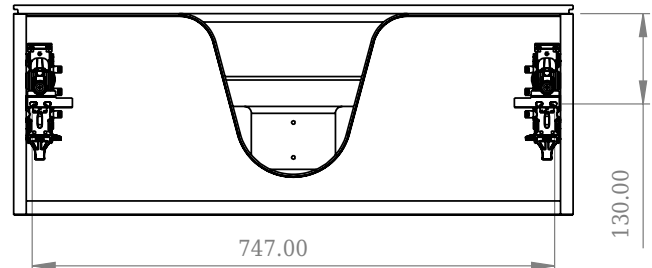

SQ2 80 Unterschrank mit Waschbecken

SKU: 30010232

F View

Top View

Side View

Back View

Farbe:	Matte white
Größe:	28.8cm / 80cm / 45cm
Gewicht:	41.8kg netto

SQ2 80 Unterschrank mit Waschbecken Details: