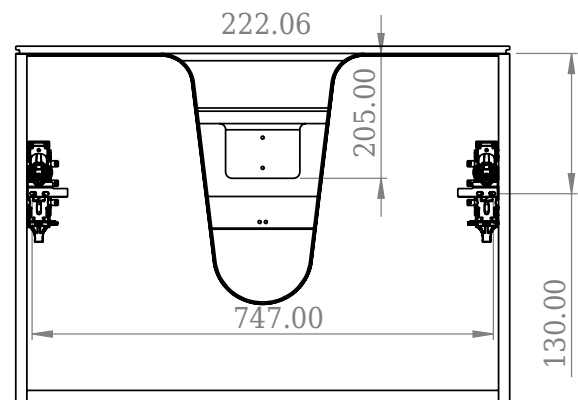

SQ2 80 doppel Unterschrank mit Waschbecken

SKU: 30010233

F View

Top View

Side View

Back View

Farbe:	Matte white
Größe:	57.6cm / 80cm / 45cm
Gewicht:	54kg netto

SQ2 80 doppel Unterschrank mit Waschbecken Details: