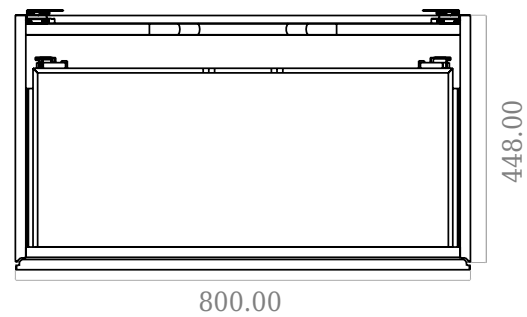

SQ2 80 doppel Unterschrank mit Waschbecken

SKU: 30010233

F View

Top View

Side View

Back View

Farbe:	Matte white
Größe:	57.6cm / 80cm / 45cm
Gewicht:	54kg netto

SQ2 80 doppel Unterschrank mit Waschbecken Details: