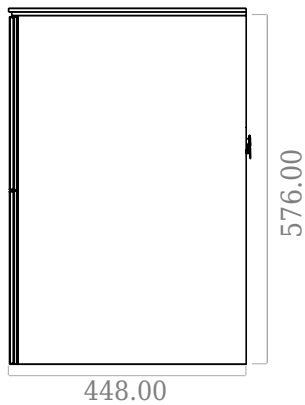

SQ2 80 doppel Unterschrank mit Waschbecken

SKU: 30010233

F View

Top View

Side View

Back View

Farbe:	Matte white
Größe:	57.6cm / 80cm / 45cm
Gewicht:	54kg netto

SQ2 80 doppel Unterschrank mit Waschbecken Details: