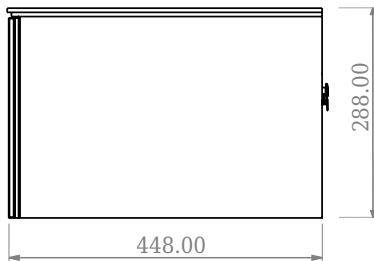

SQ2 100 Unterschrank mit Waschbecken

SKU: 30010234

F View

Top View

Side View

Back View

| | |
|-----------------|-----------------------|
| Farbe: | Matte white |
| Größe: | 28.8cm / 100cm / 45cm |
| Gewicht: | 39kg netto |