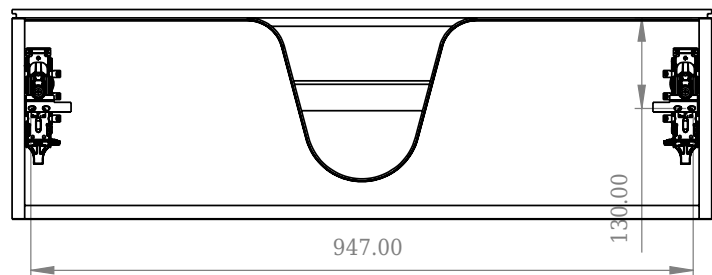

SQ2 100 Unterschrank mit Waschbecken

SKU: 30010234

F View

Top View

Side View

Back View

| | |
|-----------------|-----------------------|
| Farbe: | Matte white |
| Größe: | 28.8cm / 100cm / 45cm |
| Gewicht: | 39kg netto |

SQ2 100 Unterschrank mit Waschbecken Details: