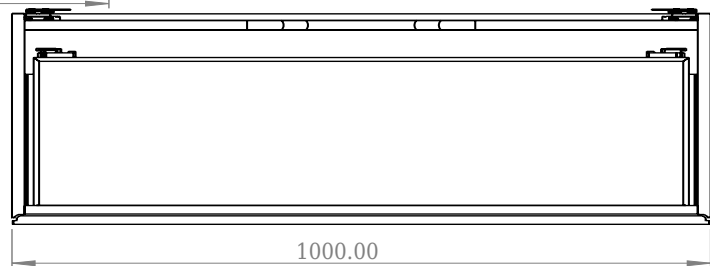

SQ2 100 Unterschrank mit Waschbecken

SKU: 30010234

F View

Top View

Side View

Back View

| | |
|-----------------|-----------------------|
| Farbe: | Matte white |
| Größe: | 28.8cm / 100cm / 45cm |
| Gewicht: | 39kg netto |

SQ2 100 Unterschrank mit Waschbecken Details: