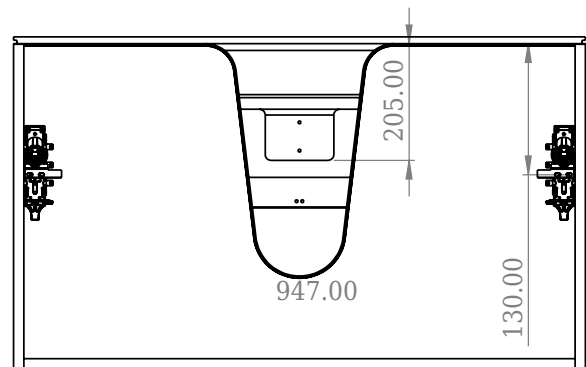

SQ2 100 doppel Unterschrank mit Waschbecken

SKU: 30010235

F View

Top View

Side View

Back View

Farbe:	Matte white
Größe:	57.6cm / 100cm / 45cm
Gewicht:	60kg netto

SQ2 100 doppel Unterschrank mit Waschbecken Details: