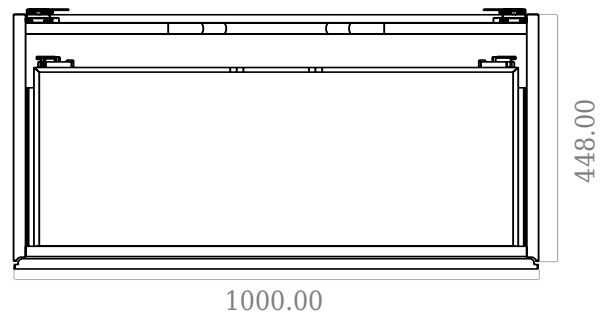

SQ2 100 doppel Unterschrank mit Waschbecken

SKU: 30010235

F View

Top View

Side View

Back View

Farbe:	Matte white
Größe:	57.6cm / 100cm / 45cm
Gewicht:	60kg netto

SQ2 100 doppel Unterschrank mit Waschbecken Details: