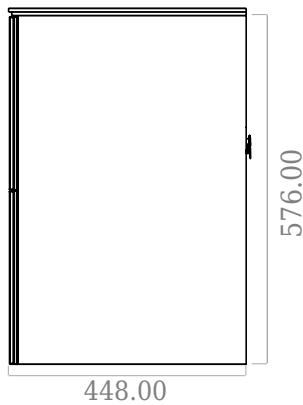

SQ2 100 doppel Unterschrank mit Waschbecken

SKU: 30010235

F View

Top View

Side View

Back View

Farbe:	Matte white
Größe:	57.6cm / 100cm / 45cm
Gewicht:	60kg netto

SQ2 100 doppel Unterschrank mit Waschbecken Details: