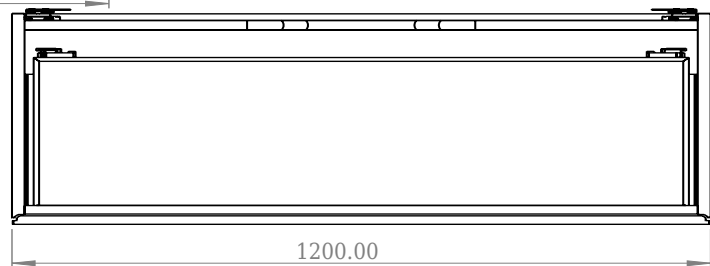

SQ2 120 Unterschrank mit Waschbecken zentriert

SKU: 30010236

F View

Top View

Side View

Back View

Farbe: Matte white
Größe: 28.8cm / 120cm / 45cm
Gewicht: 63kg netto

SQ2 120 Unterschrank mit Waschbecken zentriert Details: