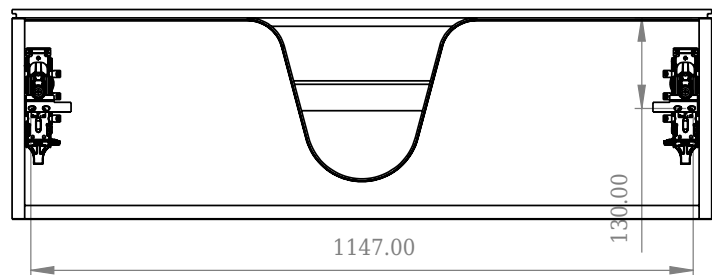

SQ2 120 Unterschrank mit Waschbecken zentriert

SKU: 30010236

F View

Top View

Side View

Back View

Farbe: Matte white
Größe: 28.8cm / 120cm / 45cm
Gewicht: 63kg netto

SQ2 120 Unterschrank mit Waschbecken zentriert Details: