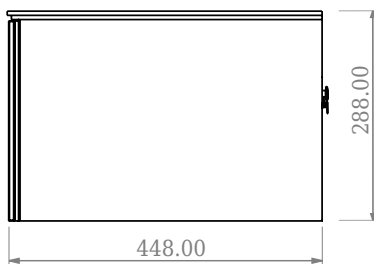

SQ2 120 Unterschrank mit Waschbecken zentriert

SKU: 30010236

F View

Top View

Side View

Back View

Farbe: Matte white
Größe: 28.8cm / 120cm / 45cm
Gewicht: 63kg netto

SQ2 120 Unterschrank mit Waschbecken zentriert Details: