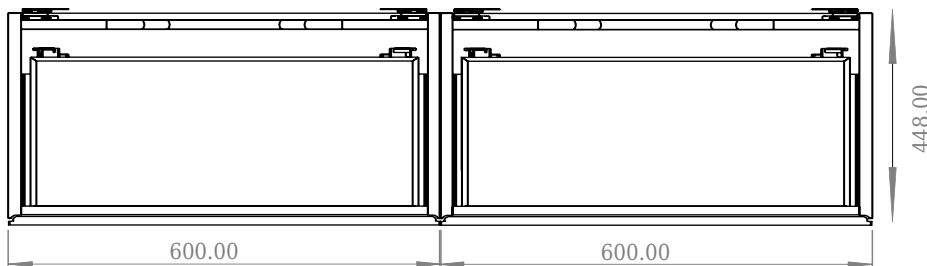

## SQ2 120 Unterschrank mit Waschbecken links

SKU: 30010237

Front View

Top View

side View

Back View

<b>Farbe:</b>	Matte white
<b>Größe:</b>	28.8cm / 120cm / 45cm
<b>Gewicht:</b>	48.72kg netto

**SQ2 120 Unterschrank mit Waschbecken links Details:**