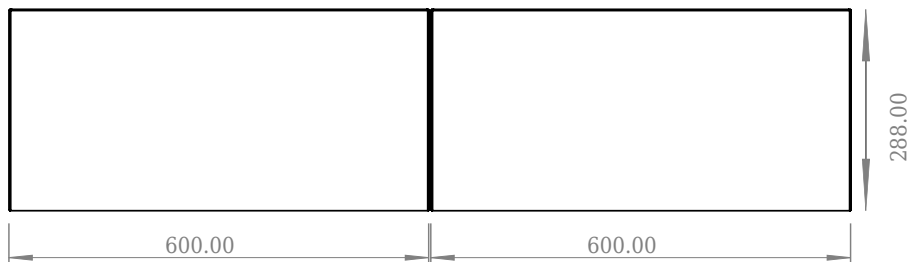

## SQ2 120 Unterschrank mit Waschbecken links

SKU: 30010237

Front View

Top View

side View

Back View

<b>Farbe:</b>	Matte white
<b>Größe:</b>	28.8cm / 120cm / 45cm
<b>Gewicht:</b>	48.72kg netto

**SQ2 120 Unterschrank mit Waschbecken links Details:**