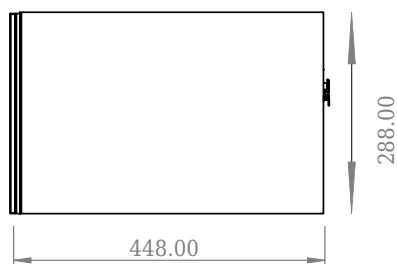

## SQ2 120 Unterschrank mit Waschbecken links

SKU: 30010237

Front View

Top View

side View

Back View

<b>Farbe:</b>	Matte white
<b>Größe:</b>	28.8cm / 120cm / 45cm
<b>Gewicht:</b>	48.72kg netto

**SQ2 120 Unterschrank mit Waschbecken links Details:**