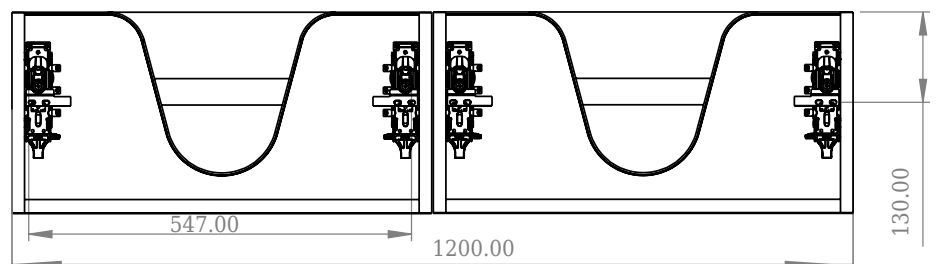

## SQ2 120 Unterschrank mit Waschbecken links

SKU: 30010237

Front View

Top View

side View

Back View

<b>Farbe:</b>	Matte white
<b>Größe:</b>	28.8cm / 120cm / 45cm
<b>Gewicht:</b>	48.72kg netto

**SQ2 120 Unterschrank mit Waschbecken links Details:**