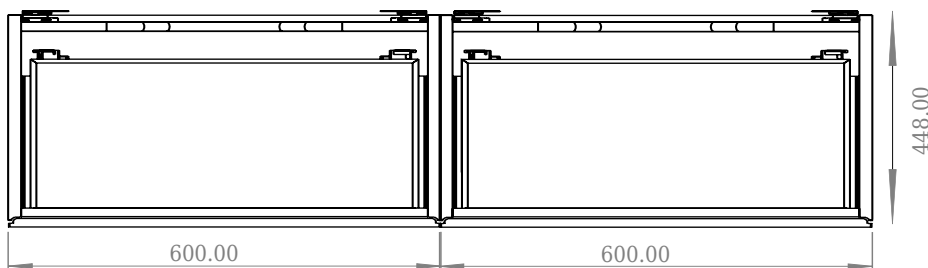

SQ2 120 Unterschrank mit Waschbecken rechts

SKU: 30010238

Front View

Top View

side View

Back View

Farbe:	Matte white
Größe:	28.8cm / 120cm / 45cm
Gewicht:	48.72kg netto

SQ2 120 Unterschrank mit Waschbecken rechts Details: