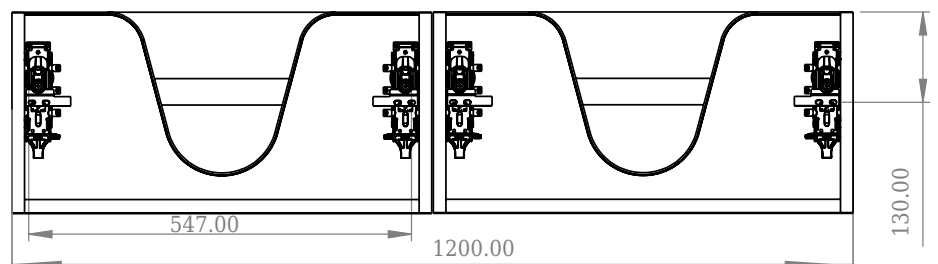

SQ2 120 Unterschrank mit Waschbecken rechts

SKU: 30010238

Front View

Top View

side View

Back View

Farbe:	Matte white
Größe:	28.8cm / 120cm / 45cm
Gewicht:	48.72kg netto

SQ2 120 Unterschrank mit Waschbecken rechts Details: