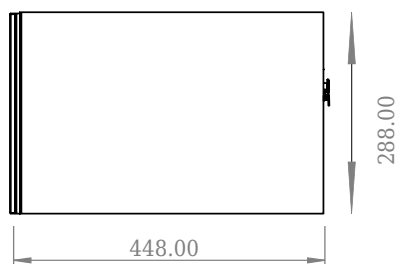

SQ2 120 Unterschrank mit Waschbecken rechts

SKU: 30010238

Front View

Top View

side View

Back View

Farbe:	Matte white
Größe:	28.8cm / 120cm / 45cm
Gewicht:	48.72kg netto

SQ2 120 Unterschrank mit Waschbecken rechts Details: