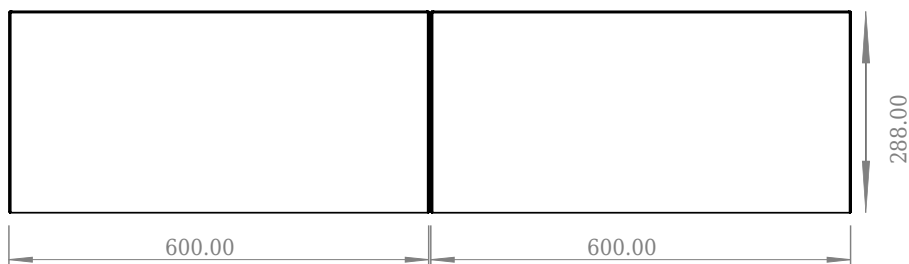

SQ2 120 Unterschrank mit Waschbecken rechts

SKU: 30010238

Front View

Top View

side View

Back View

Farbe:	Matte white
Größe:	28.8cm / 120cm / 45cm
Gewicht:	48.72kg netto

SQ2 120 Unterschrank mit Waschbecken rechts Details: