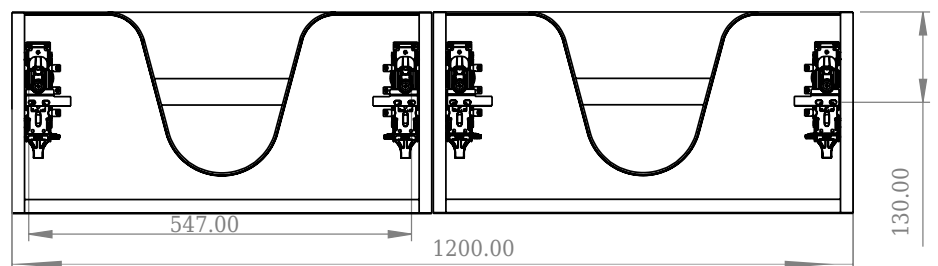

SQ2 120 Unterschrank mit doppel Waschbecken

SKU: 30010239

Front View

Top View

side View

Back View

Farbe:	Matte white
Größe:	28.8cm / 120cm / 45cm
Gewicht:	54.44kg netto

SQ2 120 Unterschrank mit doppel Waschbecken Details: