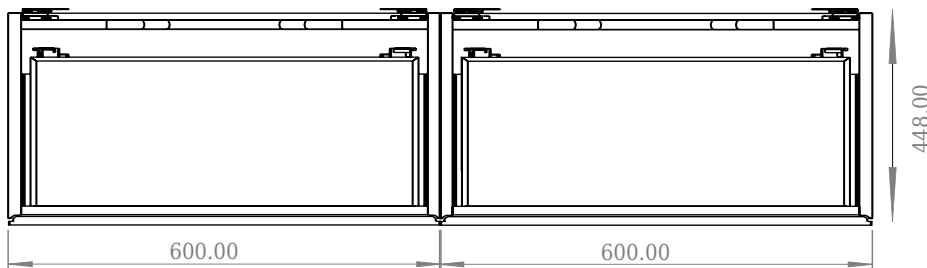

SQ2 120 Unterschrank mit doppel Waschbecken

SKU: 30010239

Front View

Top View

side View

Back View

Farbe:	Matte white
Größe:	28.8cm / 120cm / 45cm
Gewicht:	54.44kg netto

SQ2 120 Unterschrank mit doppel Waschbecken Details: