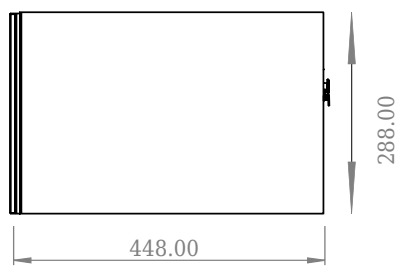

SQ2 120 Unterschrank mit doppel Waschbecken

SKU: 30010239

Front View

Top View

side View

Back View

Farbe:	Matte white
Größe:	28.8cm / 120cm / 45cm
Gewicht:	54.44kg netto

SQ2 120 Unterschrank mit doppel Waschbecken Details: