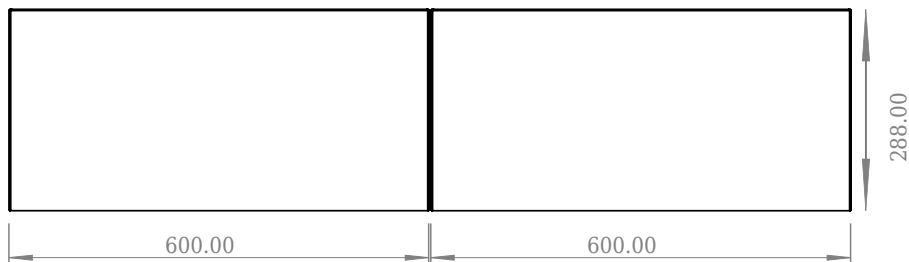

SQ2 120 Unterschrank mit doppel Waschbecken

SKU: 30010239

Front View

Top View

side View

Back View

Farbe:	Matte white
Größe:	28.8cm / 120cm / 45cm
Gewicht:	54.44kg netto

SQ2 120 Unterschrank mit doppel Waschbecken Details: