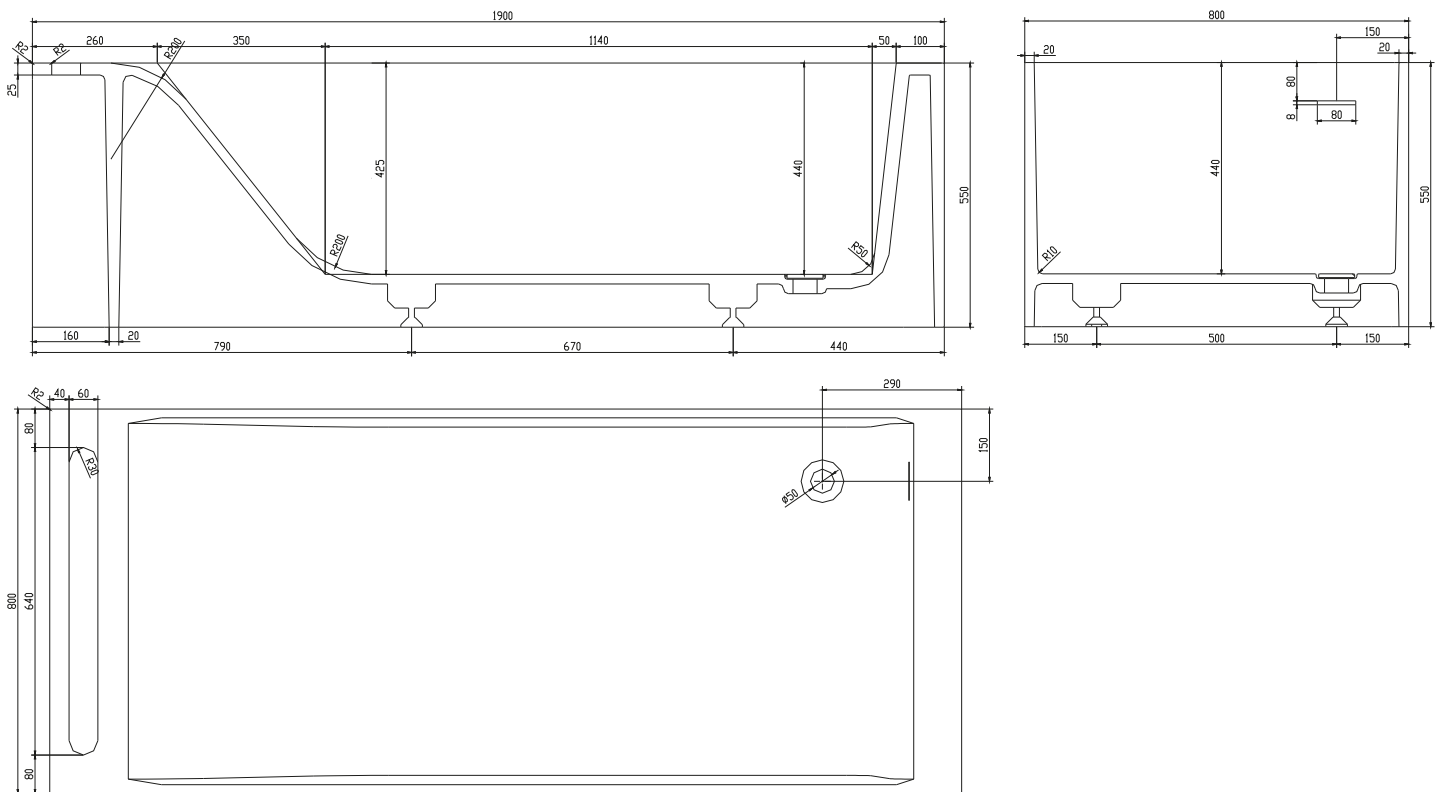

Christianssand Badewanne

SKU: 40030015

Farbe:	Matte white
Liter:	310 Überlauf
Größe:	55cm / 190cm / 80cm
Gewicht:	180kg netto

Christianssand Badewanne Details: