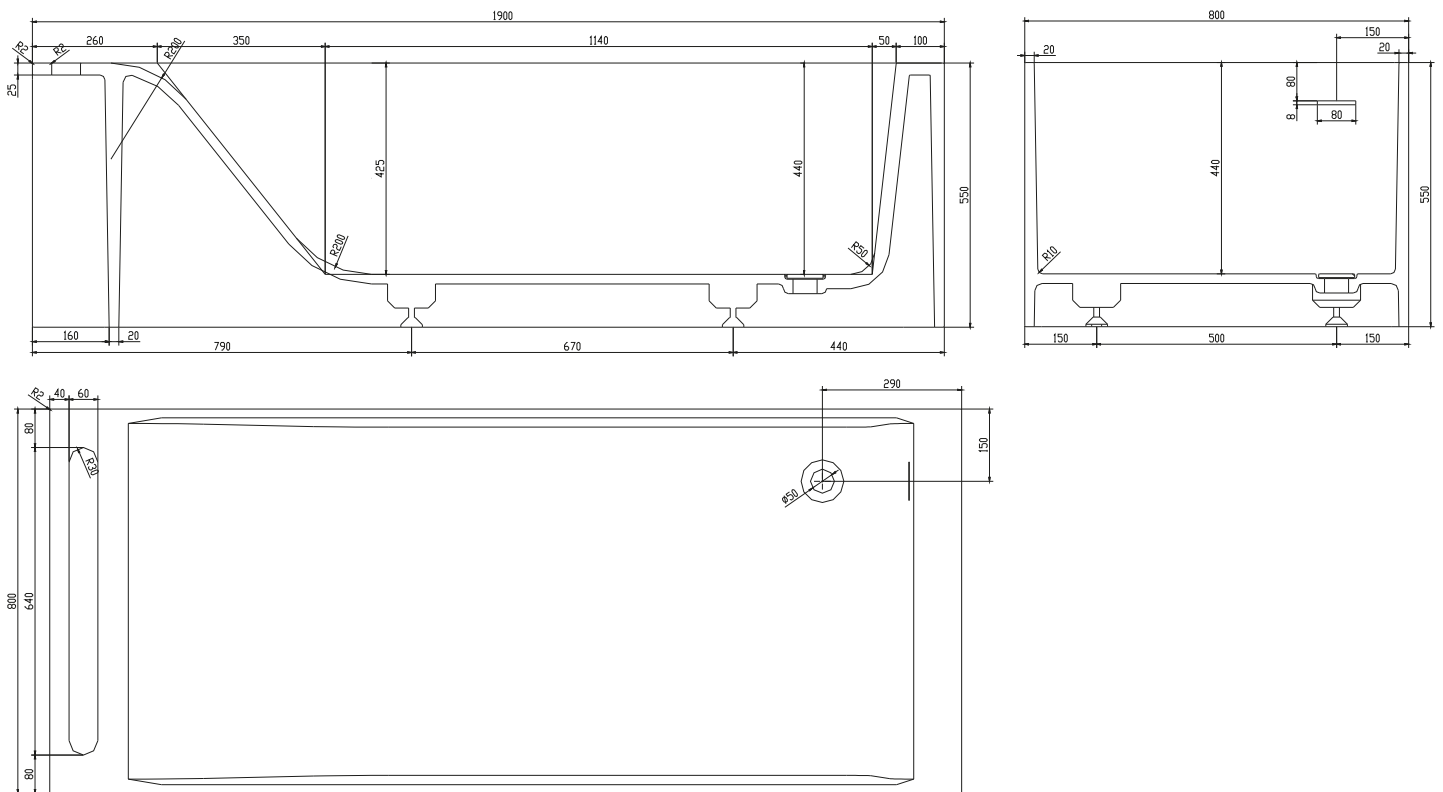

# Christianssand Badewanne

SKU: 40030015

<b>Farbe:</b>	Matte white
<b>Liter:</b>	310 Überlauf
<b>Größe:</b>	55cm / 190cm / 80cm
<b>Gewicht:</b>	180kg netto

**Christianssand Badewanne Details:**