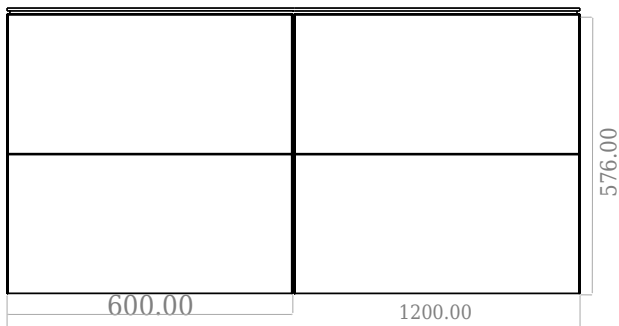

SQ2 120 doppel mit Tischplatte

SKU: 30010240

F View

Side View

Top View

Back View

Farbe: Matte white
Größe: 60cm / 120cm / 45cm
Gewicht: 75kg netto

SQ2 120 doppel mit Tischplatte Details: