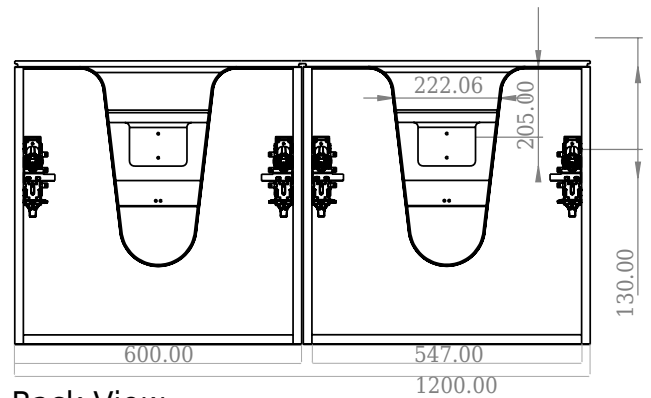

SQ2 120 doppel mit Tischplatte

SKU: 30010240

F View

Side View

Top View

Back View

Farbe: Matte white
Größe: 60cm / 120cm / 45cm
Gewicht: 75kg netto

SQ2 120 doppel mit Tischplatte Details: