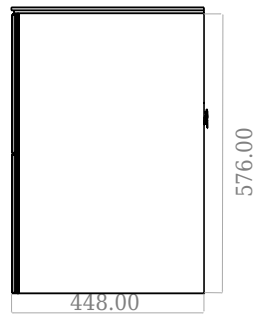

SQ2 120 doppel mit Tischplatte

SKU: 30010240

F View

Side View

Top View

Back View

Farbe: Matte white
Größe: 60cm / 120cm / 45cm
Gewicht: 75kg netto

SQ2 120 doppel mit Tischplatte Details: