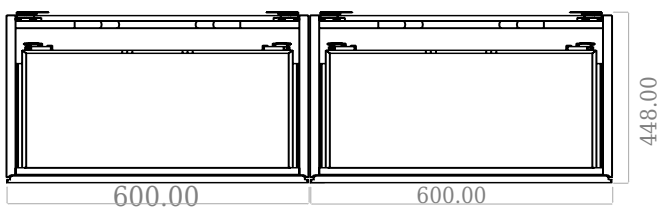

SQ2 120 doppel mit Tischplatte

SKU: 30010240

F View

Side View

Top View

Back View

Farbe: Matte white
Größe: 60cm / 120cm / 45cm
Gewicht: 75kg netto

SQ2 120 doppel mit Tischplatte Details: