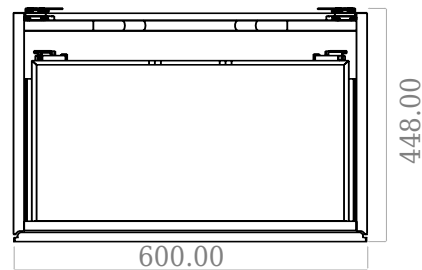

SQ2 60 Unterschrank mit Tischplatte

SKU: 30010241

F View

Top View

Side View

Back View

Farbe:	Matte white
Größe:	60cm / 60cm / 45cm
Gewicht:	37kg netto

SQ2 60 Unterschrank mit Tischplatte Details: