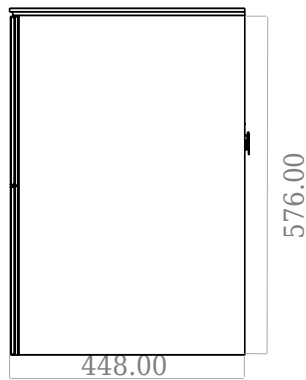

SQ2 60 Unterschrank mit Tischplatte

SKU: 30010241

F View

Top View

Side View

Back View

Farbe:	Matte white
Größe:	60cm / 60cm / 45cm
Gewicht:	37kg netto

SQ2 60 Unterschrank mit Tischplatte Details: