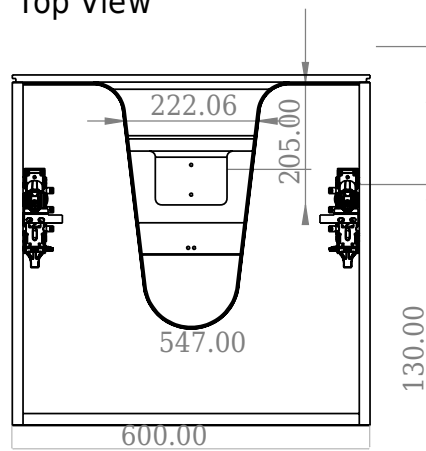

SQ2 60 Unterschrank mit Tischplatte

SKU: 30010241

F View

Top View

Side View

Back View

Farbe:	Matte white
Größe:	60cm / 60cm / 45cm
Gewicht:	37kg netto

SQ2 60 Unterschrank mit Tischplatte Details: