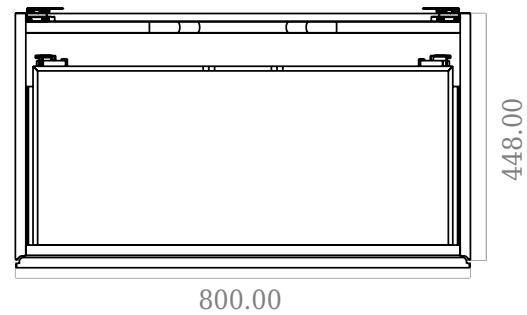

SQ2 80 Unterschrank mit Tischplatte

SKU: 30010242

F View

Top View

Side View

Back View

Farbe: Matte white
Größe: 60cm / 80cm / 45cm
Gewicht: 50.5kg netto

SQ2 80 Unterschrank mit Tischplatte Details: