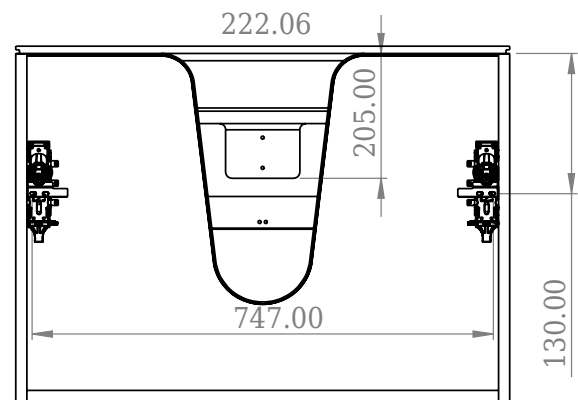

SQ2 80 Unterschrank mit Tischplatte

SKU: 30010242

F View

Top View

Side View

Back View

Farbe: Matte white
Größe: 60cm / 80cm / 45cm
Gewicht: 50.5kg netto

SQ2 80 Unterschrank mit Tischplatte Details: