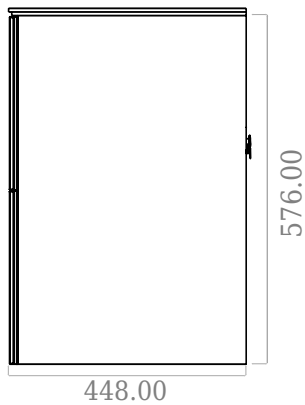

SQ2 80 Unterschrank mit Tischplatte

SKU: 30010242

F View

Top View

Side View

Back View

Farbe: Matte white
Größe: 60cm / 80cm / 45cm
Gewicht: 50.5kg netto

SQ2 80 Unterschrank mit Tischplatte Details: