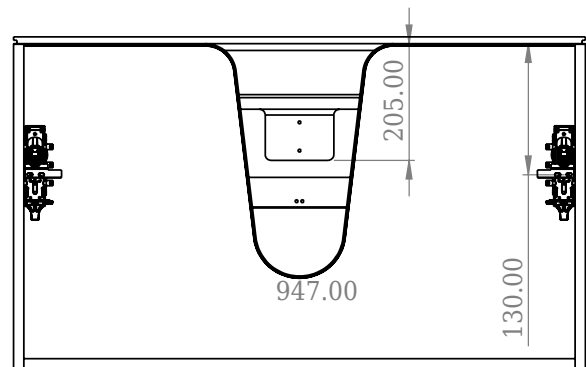

# SQ2 100 Unterschrank mit Tischplatte

SKU: 30010243

F View

Top View

Side View

Back View

<b>Farbe:</b>	Matte white
<b>Größe:</b>	60cm / 100cm / 45cm
<b>Gewicht:</b>	54.45kg netto

**SQ2 100 Unterschrank mit Tischplatte Details:**