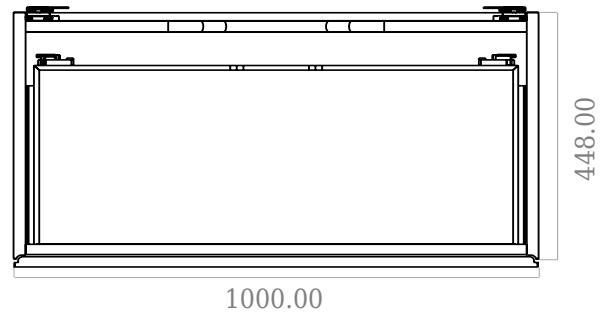

# SQ2 100 Unterschrank mit Tischplatte

SKU: 30010243

F View

Top View

Side View

Back View

<b>Farbe:</b>	Matte white
<b>Größe:</b>	60cm / 100cm / 45cm
<b>Gewicht:</b>	54.45kg netto

**SQ2 100 Unterschrank mit Tischplatte Details:**