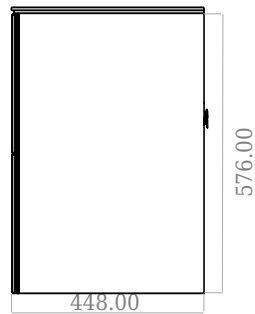

# SQ2 120 Unterschrank mit Tischplatte

SKU: 30010244

F View

Side View

Top View

Back View

<b>Farbe:</b>	Matte white
<b>Größe:</b>	60cm / 120cm / 45cm
<b>Gewicht:</b>	73kg netto

**SQ2 120 Unterschrank mit Tischplatte Details:**