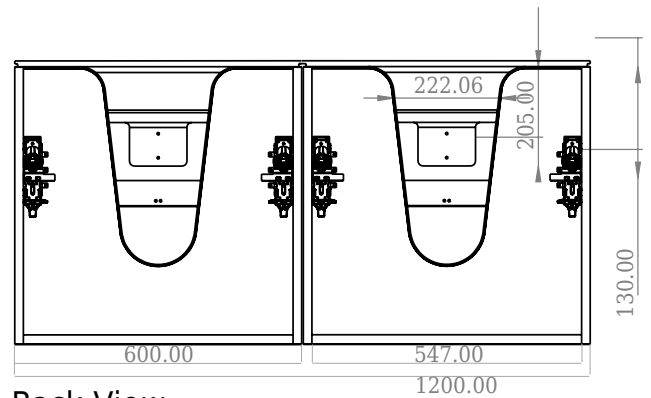

# SQ2 120 Unterschrank mit Tischplatte

SKU: 30010244

F View

Side View

Top View

Back View

<b>Farbe:</b>	Matte white
<b>Größe:</b>	60cm / 120cm / 45cm
<b>Gewicht:</b>	73kg netto

**SQ2 120 Unterschrank mit Tischplatte Details:**