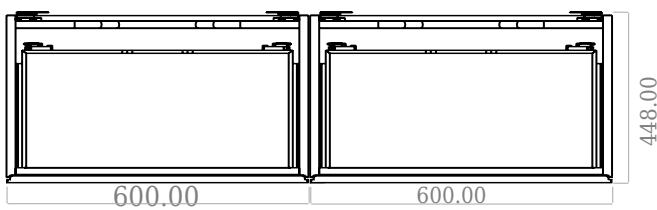

# SQ2 120 Unterschrank mit Tischplatte

SKU: 30010244

F View

Side View

Top View

Back View

<b>Farbe:</b>	Matte white
<b>Größe:</b>	60cm / 120cm / 45cm
<b>Gewicht:</b>	73kg netto

**SQ2 120 Unterschrank mit Tischplatte Details:**