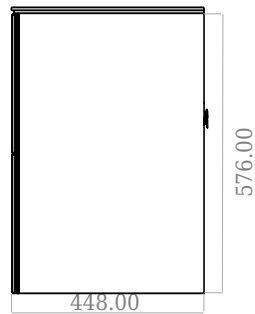

# SQ2 160 Unterschrank mit Tischplatte

SKU: 30010245

F View

Side View

Top View

Back View

**Farbe:** Matte white  
**Größe:** 60cm / 160cm / 45cm  
**Gewicht:** 101.5kg netto

**SQ2 160 Unterschrank mit Tischplatte Details:**