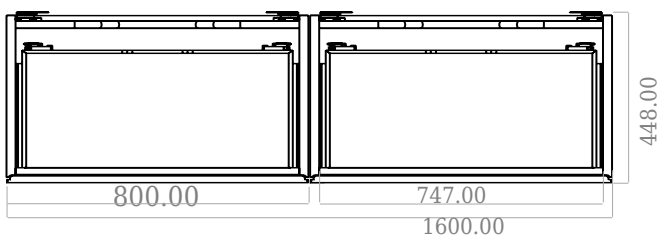

# SQ2 160 Unterschrank mit Tischplatte

SKU: 30010245

F View

Side View

Top View

Back View

**Farbe:** Matte white  
**Größe:** 60cm / 160cm / 45cm  
**Gewicht:** 101.5kg netto

**SQ2 160 Unterschrank mit Tischplatte Details:**