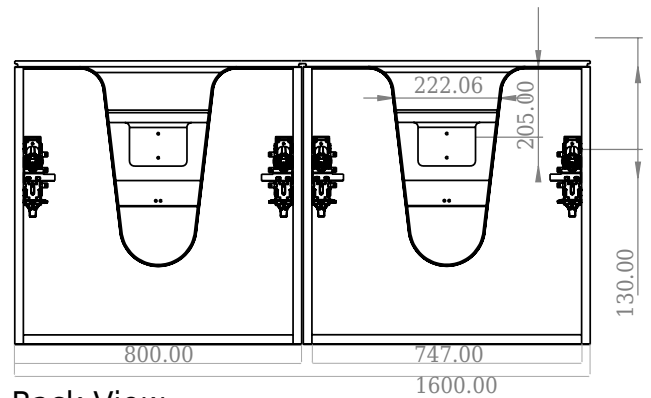

# SQ2 160 Unterschrank mit Tischplatte

SKU: 30010245

F View

Side View

Top View

Back View

**Farbe:** Matte white  
**Größe:** 60cm / 160cm / 45cm  
**Gewicht:** 101.5kg netto

**SQ2 160 Unterschrank mit Tischplatte Details:**