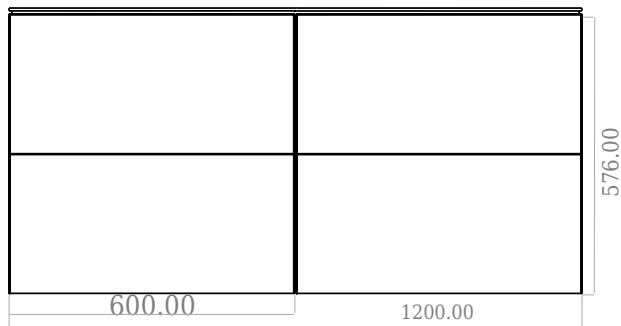

# SQ2 120 Unterschrank mit Waschbecken zentriert

SKU: 30010246

F View

Side View

Top View

Back View

**Farbe:** Matte white  
**Größe:** 60cm / 120cm / 45cm  
**Gewicht:** 78kg netto

**SQ2 120 Unterschrank mit Waschbecken zentriert Details:**