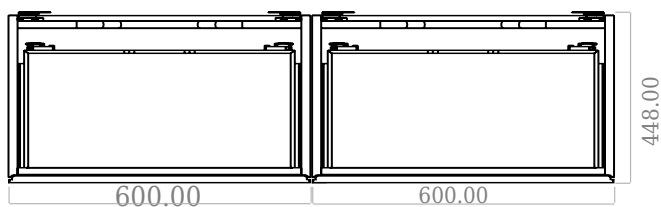

# SQ2 120 Unterschrank mit Waschbecken zentriert

SKU: 30010246

F View

Side View

Top View

Back View

**Farbe:** Matte white  
**Größe:** 60cm / 120cm / 45cm  
**Gewicht:** 78kg netto

**SQ2 120 Unterschrank mit Waschbecken zentriert Details:**