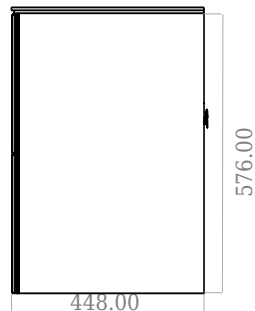

# SQ2 120 Unterschrank mit Waschbecken zentriert

SKU: 30010246

F View

Side View

Top View

Back View

**Farbe:** Matte white  
**Größe:** 60cm / 120cm / 45cm  
**Gewicht:** 78kg netto

**SQ2 120 Unterschrank mit Waschbecken zentriert Details:**