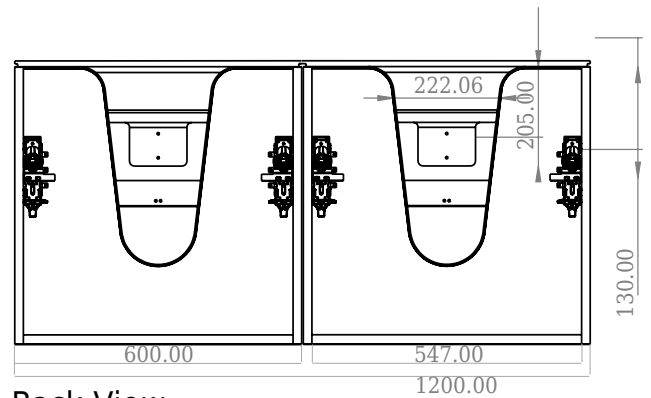

# SQ2 120 Unterschrank mit Waschbecken zentriert

SKU: 30010246

F View

Side View

Top View

Back View

**Farbe:** Matte white  
**Größe:** 60cm / 120cm / 45cm  
**Gewicht:** 78kg netto

**SQ2 120 Unterschrank mit Waschbecken zentriert Details:**