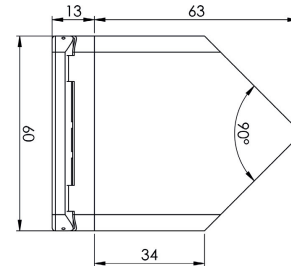

# Power socket

SKU: 40040157

FRONT

SIDE (NO LID)

SIDE (LID)

FRONT

LID

SIDE (LID)

**Farbe:**

**Größe:**

**Gewicht:**

6cm / 6cm / 5cm

0.1kg netto

**Power socket Details:**