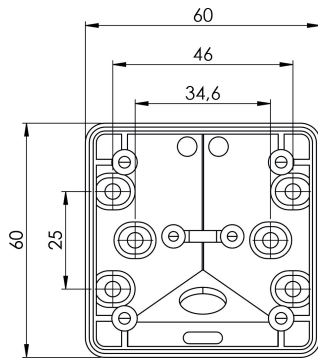

# Power socket

SKU: 40040157

FRONT

SIDE (NO LID)

SIDE (LID)

FRONT

LID

SIDE (LID)

**Farbe:**

**Größe:**

**Gewicht:**

6cm / 6cm / 5cm

0.1kg netto

**Power socket Details:**