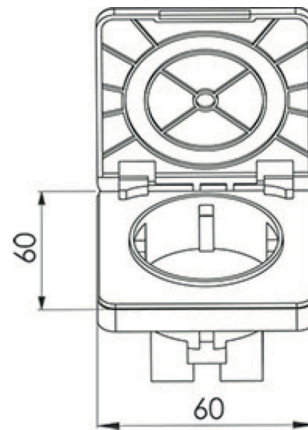

# Power socket

SKU: 40040157

FRONT

SIDE (NO LID)

SIDE (LID)

FRONT

LID

SIDE (LID)

**Farbe:**

**Größe:**

**Gewicht:**

6cm / 6cm / 5cm

0.1kg netto

**Power socket Details:**