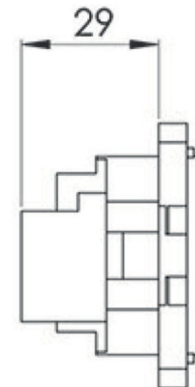

# Power socket

SKU: 40040157

FRONT

SIDE (NO LID)

SIDE (LID)

FRONT

LID

SIDE (LID)

**Farbe:**

**Größe:**

**Gewicht:**

6cm / 6cm / 5cm

0.1kg netto

**Power socket Details:**