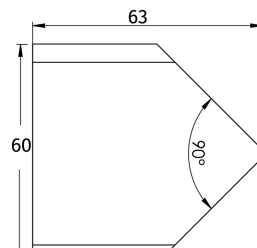

# Power socket

SKU: 40040157

FRONT

SIDE (NO LID)

SIDE (LID)

FRONT

LID

SIDE (LID)

**Farbe:**

**Größe:**

**Gewicht:**

6cm / 6cm / 5cm

0.1kg netto

**Power socket Details:**