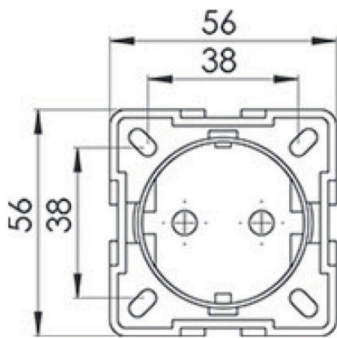

# Power socket

SKU: 40040157

FRONT

SIDE (NO LID)

SIDE (LID)

FRONT

LID

SIDE (LID)

**Farbe:**

**Größe:**

**Gewicht:**

6cm / 6cm / 5cm

0.1kg netto

**Power socket Details:**