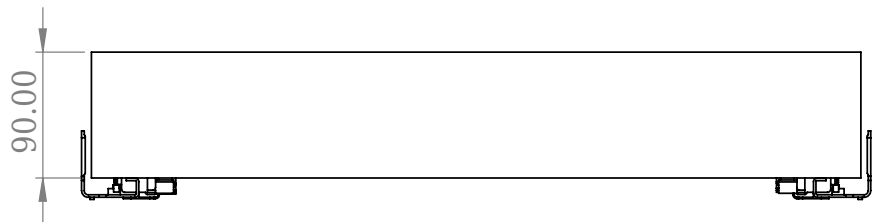

Bergen 120 Schublade

SKU: 40040161

Farbe:	Gebürstete Eiche
Größe:	9cm / 54.6cm / 35.6cm
Gewicht:	4.9kg netto

Bergen 120 Schublade Details: