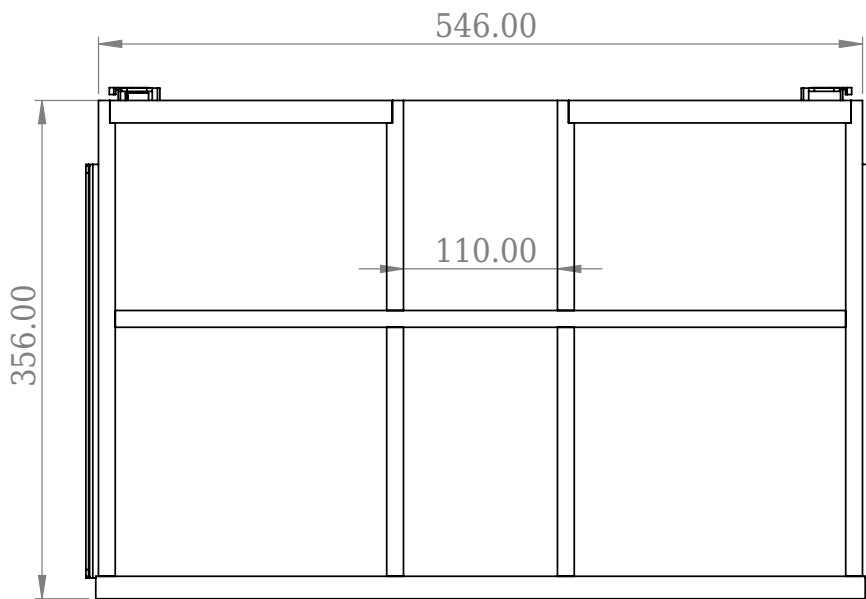

Bergen 120 Schublade

SKU: 40040161

Farbe:	Gebürstete Eiche
Größe:	9cm / 54.6cm / 35.6cm
Gewicht:	4.9kg netto

Bergen 120 Schublade Details: