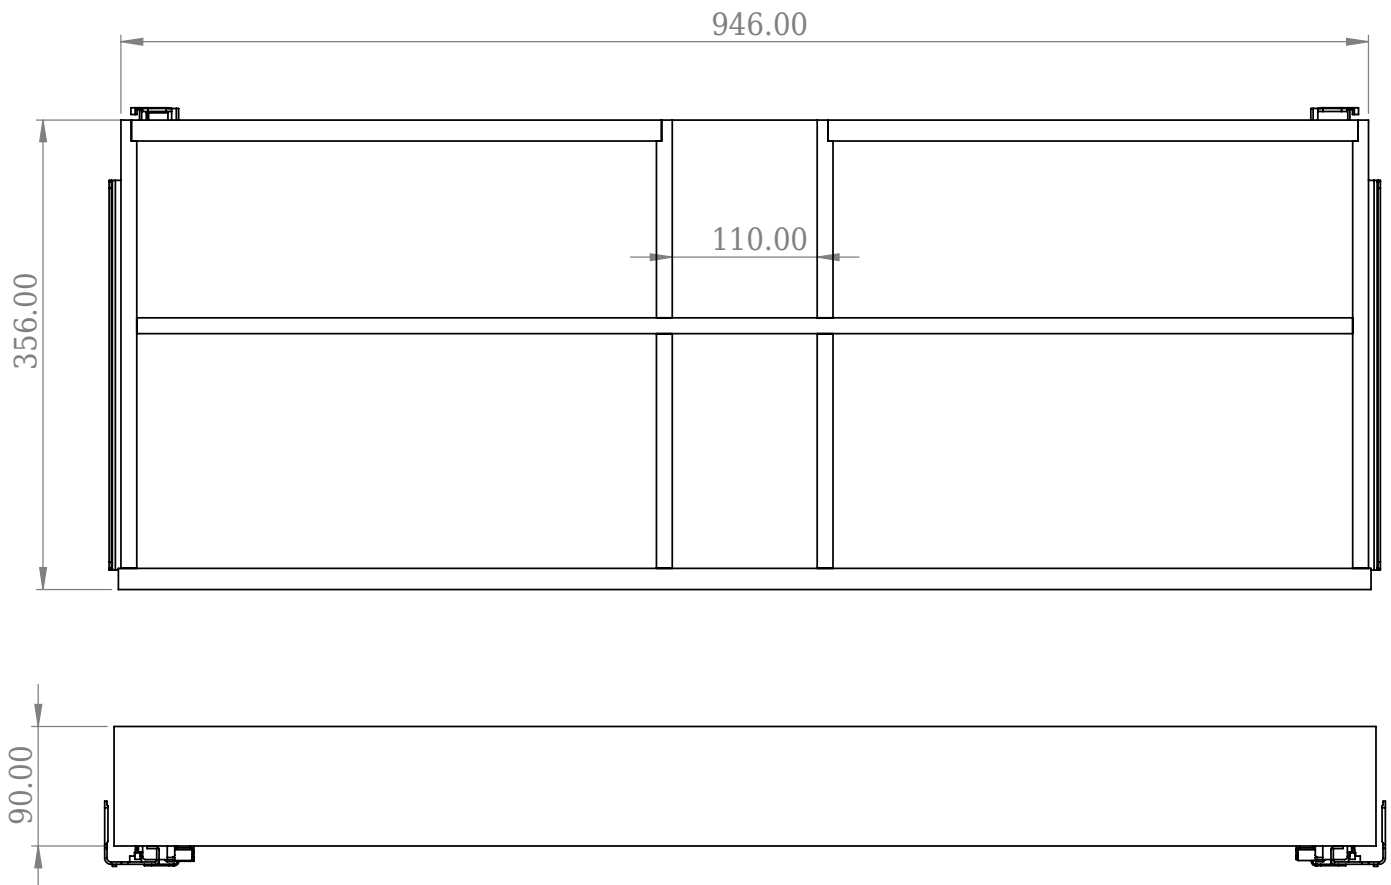

Bergen 200 Schublade

SKU: 40040163

Farbe:	Gebürstete Eiche
Größe:	9cm / 94cm / 35.6cm
Gewicht:	6.8kg netto

Bergen 200 Schublade Details: