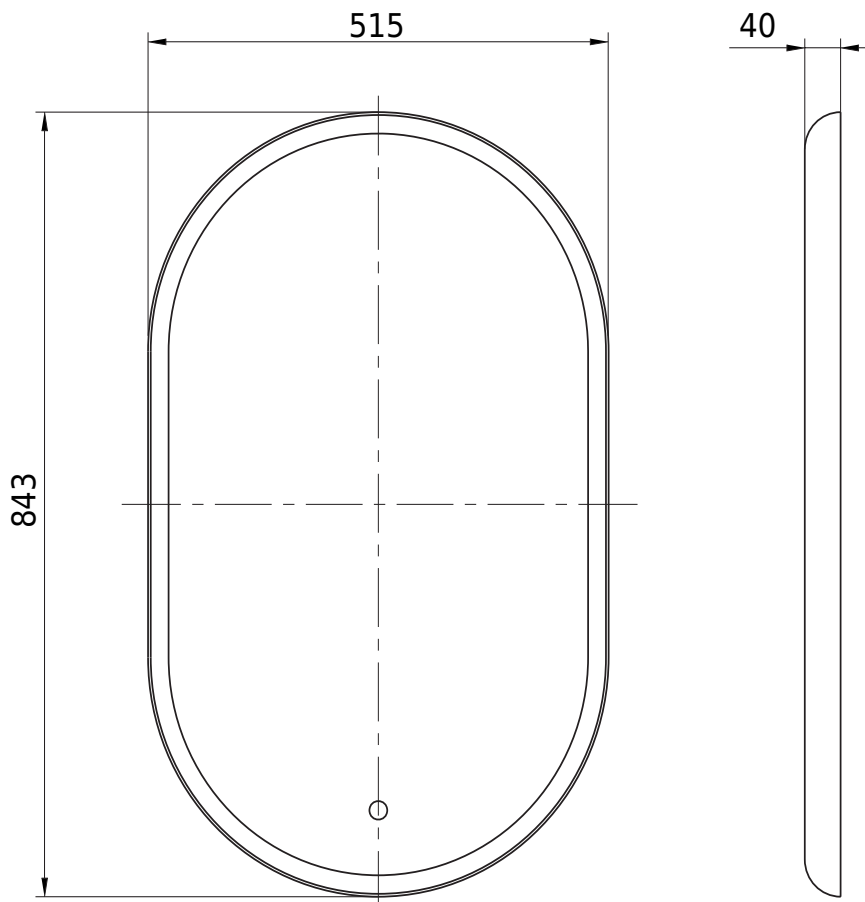

Wisdom - oval mirror

SKU: 30020270

Farbe:	
Lumen:	2000
Kelvin:	3000-5000
Größe:	84.3cm / 51.5cm / 4cm
Gewicht:	7kg netto

Wisdom - oval mirror Details: