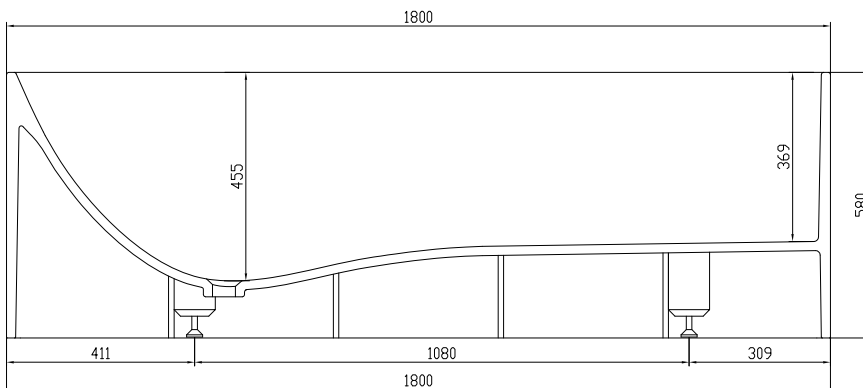

# Lövestad 180 Badewanne

SKU: 40030010

<b>Farbe:</b>	Matte white
<b>Liter:</b>	350 Überlauf
<b>Größe:</b>	58cm / 180cm / 76cm
<b>Gewicht:</b>	170kg netto

## Lövestad 180 Badewanne Details:

Lövestad 180 fritstående badekar ekstra lang. Badekar designet med bund udformet som chaiselongue for maksimal siddekomfort. Badekaret i massiv Acovi komposit med mat overflade. Bundventilen er i massiv komposit, så den sidder helt integreret i bunden af badekaret. Badekarret har overløb.