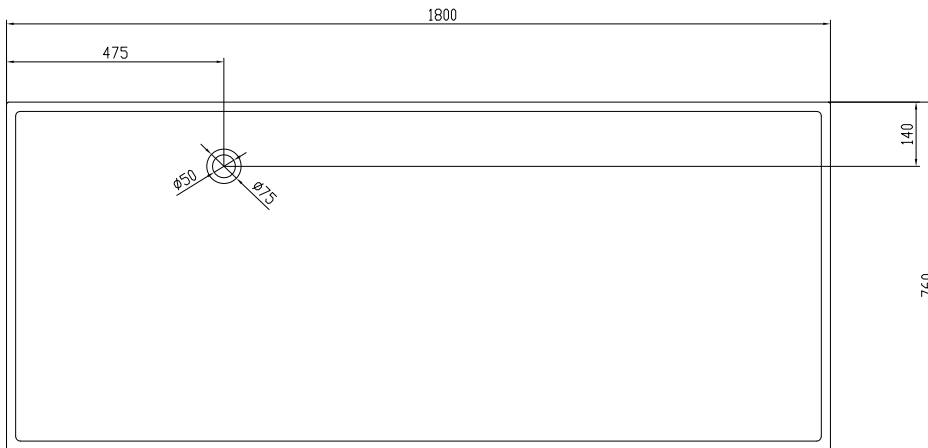

# Lövestad 180 Badewanne

SKU: 40030010

<b>Farbe:</b>	Matte white
<b>Liter:</b>	350 Überlauf
<b>Größe:</b>	58cm / 180cm / 76cm
<b>Gewicht:</b>	170kg netto

## Lövestad 180 Badewanne Details:

Lövestad 180 fritstående badekar ekstra lang. Badekar designet med bund udformet som chaiselongue for maksimal siddekomfort. Badekaret i massiv Acovi komposit med mat overflade. Bundventilen er i massiv komposit, så den sidder helt integreret i bunden af badekaret. Badekarret har overløb.