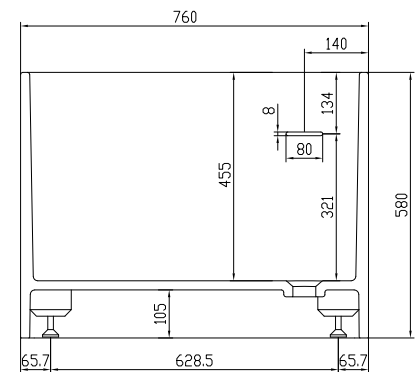

# Lövestad 180 Badewanne

SKU: 40030010

<b>Farbe:</b>	Matte white
<b>Liter:</b>	350 Überlauf
<b>Größe:</b>	58cm / 180cm / 76cm
<b>Gewicht:</b>	170kg netto

## Lövestad 180 Badewanne Details:

Lövestad 180 fritstående badekar ekstra lang. Badekar designet med bund udformet som chaiselongue for maksimal siddekomfort. Badekaret i massiv Acovi komposit med mat overflade. Bundventilen er i massiv komposit, så den sidder helt integreret i bunden af badekaret. Badekarret har overløb.