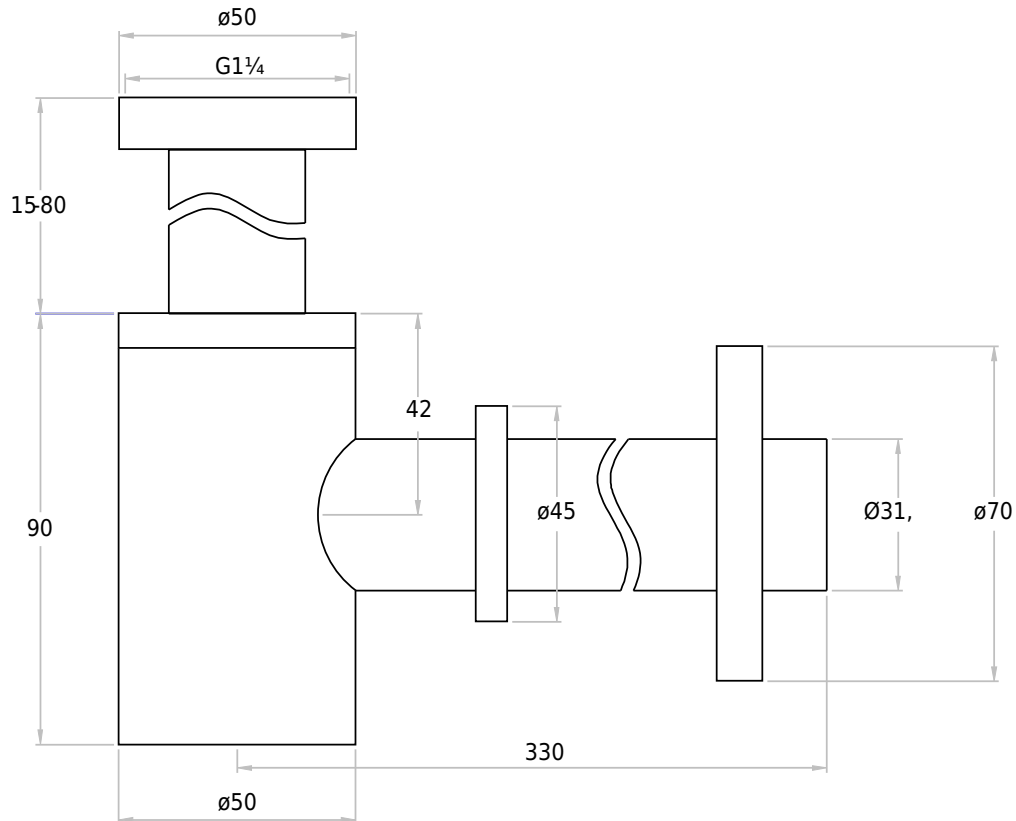

Trap, round, matte black

SKU: 40040168

Farbe:

Größe:

10.5cm / 5cm / 33cm

Gewicht:

0.5kg netto

Trap, round, matte black Details: