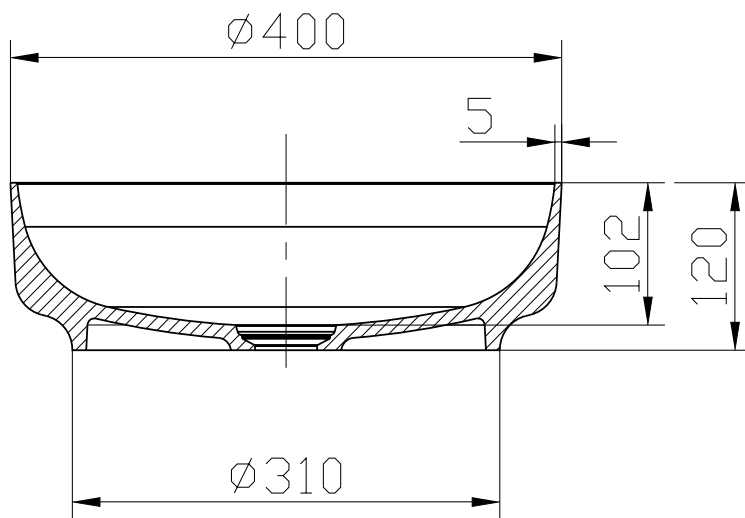

## Wisdom - New

SKU: 40010306

**Farbe:**

**Größe:**

12cm / 40cm / 40cm

**Gewicht:**

7kg netto

**Wisdom - New Details:**