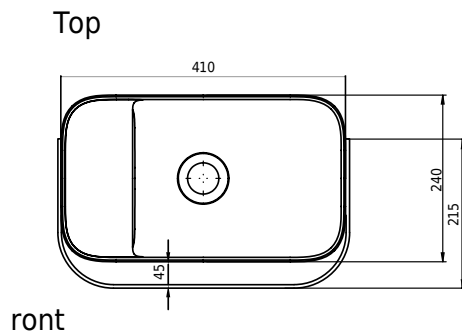

# Yuno Rail 41 grå

SKU: 40010343

**Farbe:**

**Größe:**

**Gewicht:**

30cm / 41cm / 24cm

10kg netto

**Yuno Rail 41 grå Details:**