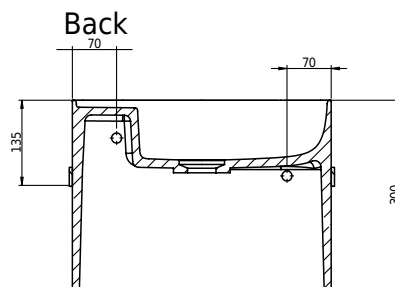

# Yuno Rail 41 grå

SKU: 40010343

**Farbe:**

**Größe:**

**Gewicht:**

30cm / 41cm / 24cm

10kg netto

**Yuno Rail 41 grå Details:**