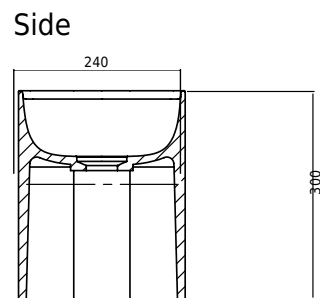

# Yuno Rail 41 grå

SKU: 40010343

**Farbe:**

**Größe:**

**Gewicht:**

30cm / 41cm / 24cm

10kg netto

**Yuno Rail 41 grå Details:**