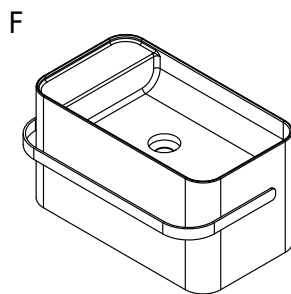

Yuno Rail 55 grå

SKU: 40010344

Farbe:

Größe:

Gewicht:

30cm / 55cm / 31cm

16kg netto

Yuno Rail 55 grå Details: