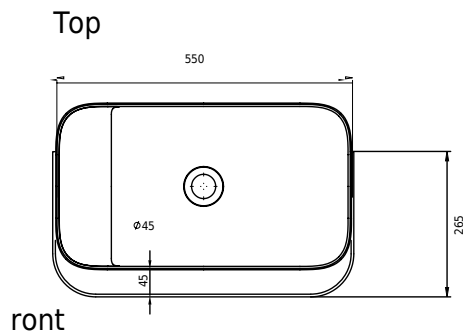

Yuno Rail 55 grå

SKU: 40010344

Farbe:

Größe:

Gewicht:

30cm / 55cm / 31cm

16kg netto

Yuno Rail 55 grå Details: