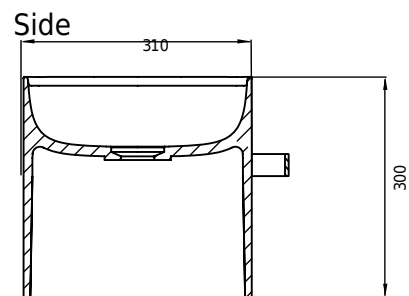

Yuno Rail 55 grå

SKU: 40010344

Farbe:

Größe:

Gewicht:

30cm / 55cm / 31cm

16kg netto

Yuno Rail 55 grå Details: