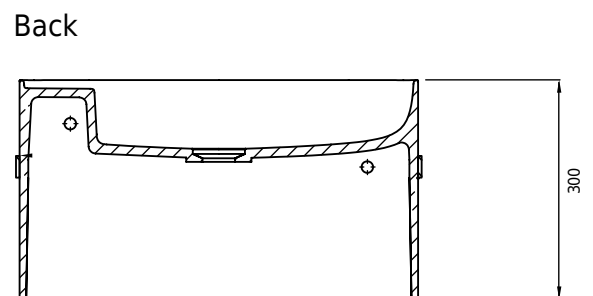

Yuno Rail 55 grå

SKU: 40010344

Farbe:

Größe:

Gewicht:

30cm / 55cm / 31cm

16kg netto

Yuno Rail 55 grå Details: