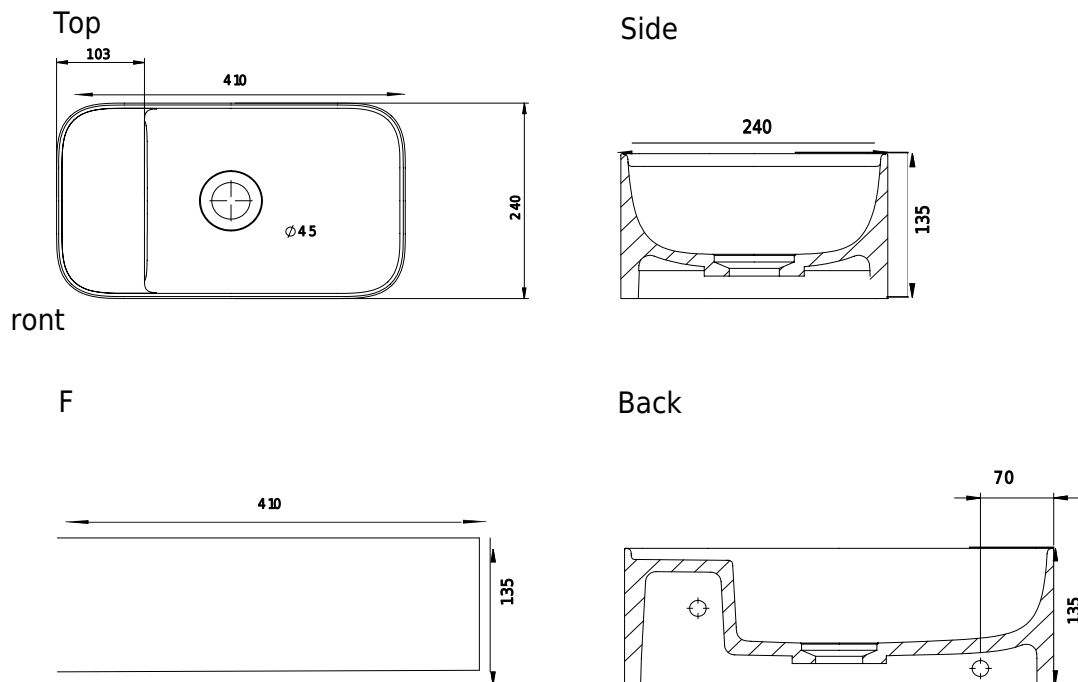

# Yuno LR 41 grey

SKU: 40010345

**Farbe:**

**Größe:**

13.5cm / 41cm / 24cm

**Gewicht:**

6.5kg netto

**Yuno LR 41 grey Details:**