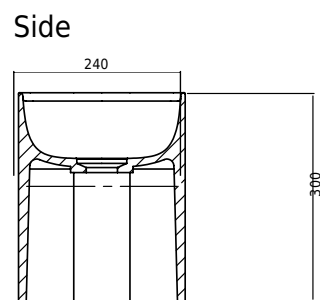

Copenhagen Bath

Roskildevej 394
DK-2610 Rødovre
CVR: DK32648622
Telefon: (0)17659851046
kontakt@copenhagenbath.de
www.copenhagenbath.de

Yuno Rail 41 Gold

SKU: 40010365

Farbe:

Größe:

Gewicht:

30cm / 41cm / 29cm

10kg netto

Yuno Rail 41 Gold Details: