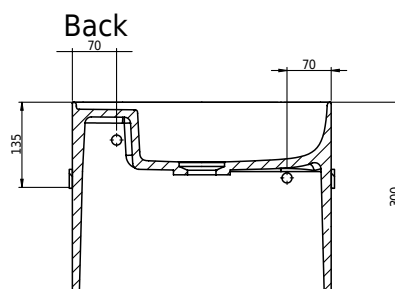

Copenhagen Bath

Roskildevej 394
DK-2610 Rødovre
CVR: DK32648622
Telefon: (0)17659851046
kontakt@copenhagenbath.de
www.copenhagenbath.de

Yuno Rail 41 Gold

SKU: 40010365

Farbe:

Größe:

Gewicht:

30cm / 41cm / 29cm

10kg netto

Yuno Rail 41 Gold Details: