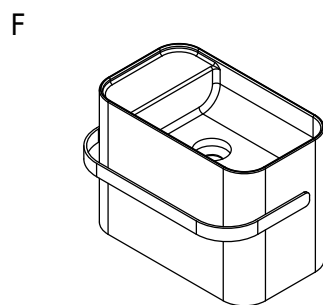

Copenhagen Bath

Roskildevej 394
DK-2610 Rødovre
CVR: DK32648622
Telefon: (0)17659851046
kontakt@copenhagenbath.de
www.copenhagenbath.de

Yuno Rail 41 Gold

SKU: 40010365

Farbe:

Größe:

Gewicht:

30cm / 41cm / 29cm