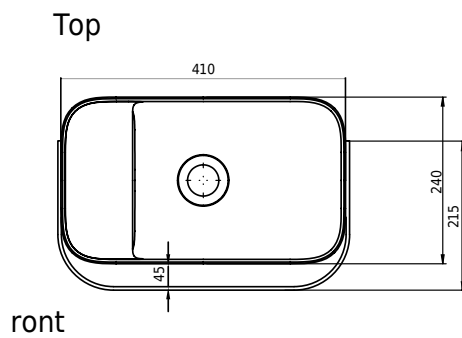

Copenhagen Bath

Roskildevej 394
DK-2610 Rødovre
CVR: DK32648622
Telefon: (0)17659851046
kontakt@copenhagenbath.de
www.copenhagenbath.de

Yuno Rail 41 Gold

SKU: 40010365

Farbe:

Größe:

Gewicht:

30cm / 41cm / 29cm