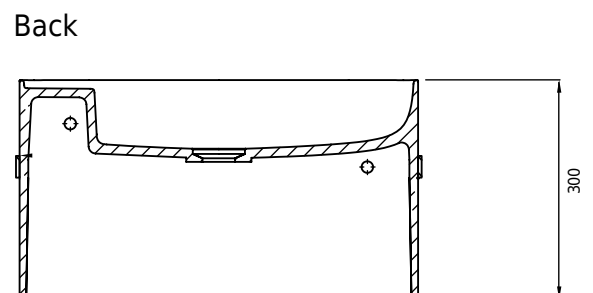

Yuno Rail 55 Gold

SKU: 40010366

Farbe:

Größe:

Gewicht:

30cm / 55cm / 36cm

16kg netto

Yuno Rail 55 Gold Details: