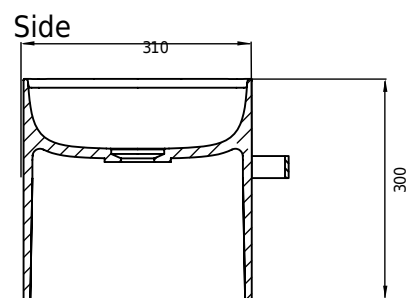

Yuno Rail 55 Gold

SKU: 40010366

Farbe:

Größe:

Gewicht:

30cm / 55cm / 36cm

16kg netto

Yuno Rail 55 Gold Details: