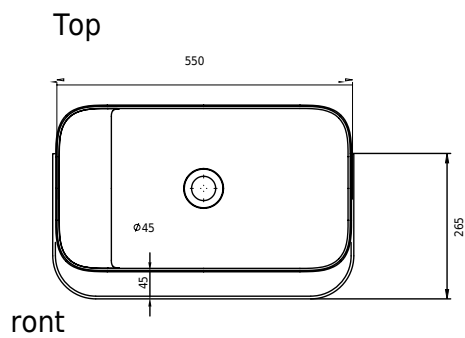

Yuno Rail 55 Gold

SKU: 40010366

Farbe:

Größe:

Gewicht:

30cm / 55cm / 36cm

16kg netto

Yuno Rail 55 Gold Details: