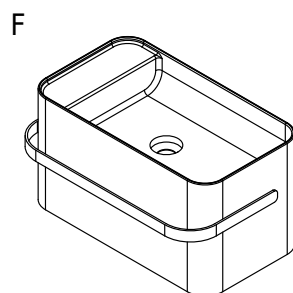

Yuno Rail 55 Gold

SKU: 40010366

Farbe:

Größe:

Gewicht:

30cm / 55cm / 36cm

16kg netto

Yuno Rail 55 Gold Details: