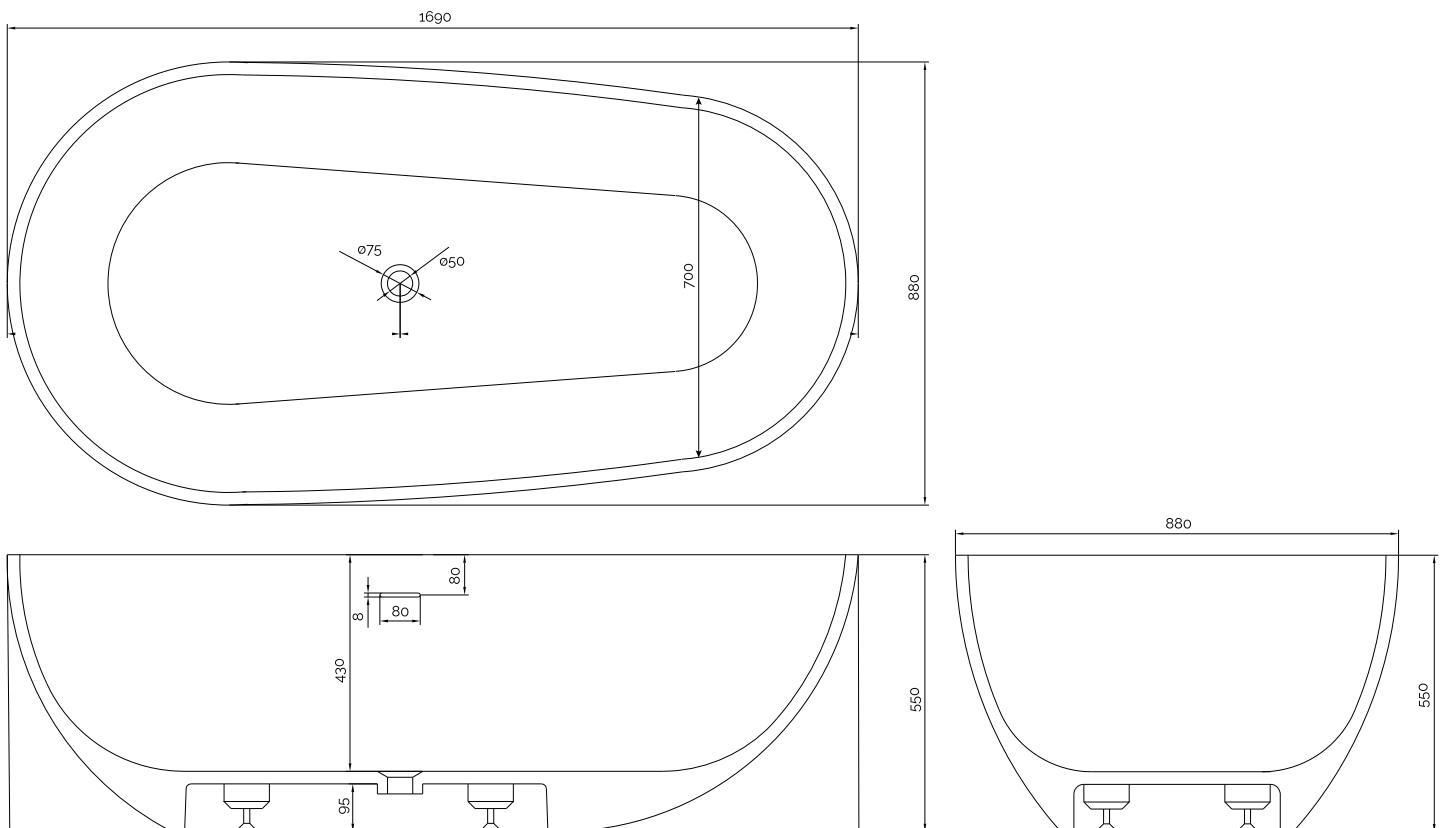

Helsinki bathtub

SKU: 40030058

Farbe:

Liter:

Größe:

Gewicht:

300 Überlauf

55cm / 169cm / 88cm

165kg netto

Helsinki bathtub Details: