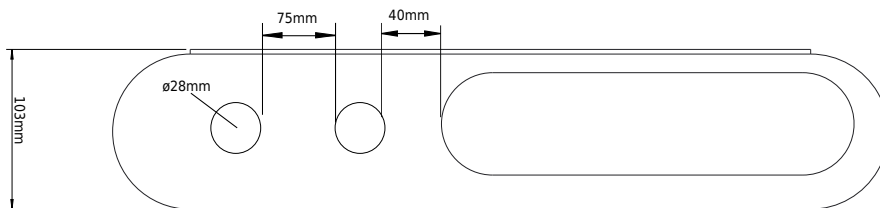

SKU: 40040187

Farbe:

Größe:

Gewicht:

2.5cm / 50cm / 10.3cm

0.9kg netto

CB 100 towel holder with holes for dispensers Details: