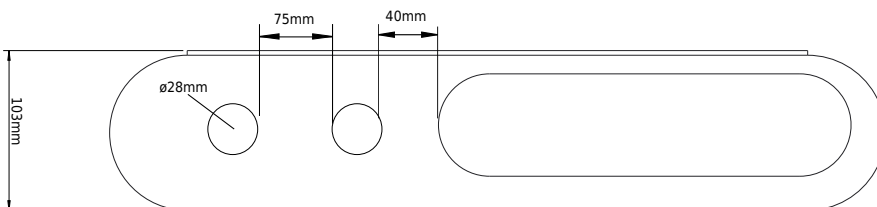

# CB 100 TOWEL HOLDER WITH HOLES FOR DISPENSERS

SKU: 40040188

**Farbe:**

**Größe:**

2.3cm / 28cm / 13.3cm

**Gewicht:**

0.4kg netto

**CB 100 TOWEL HOLDER WITH HOLES FOR DISPENSERS Details:**