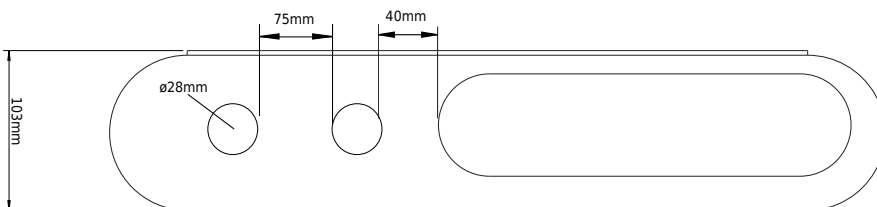

# CB 100 TOWEL HOLDER WITH HOLES FOR DISPENSERS

SKU: 40040189

**Farbe:**

**Größe:**

2.3cm / 28cm / 10.3cm

**Gewicht:**

0.4kg netto

**CB 100 TOWEL HOLDER WITH HOLES FOR DISPENSERS Details:**