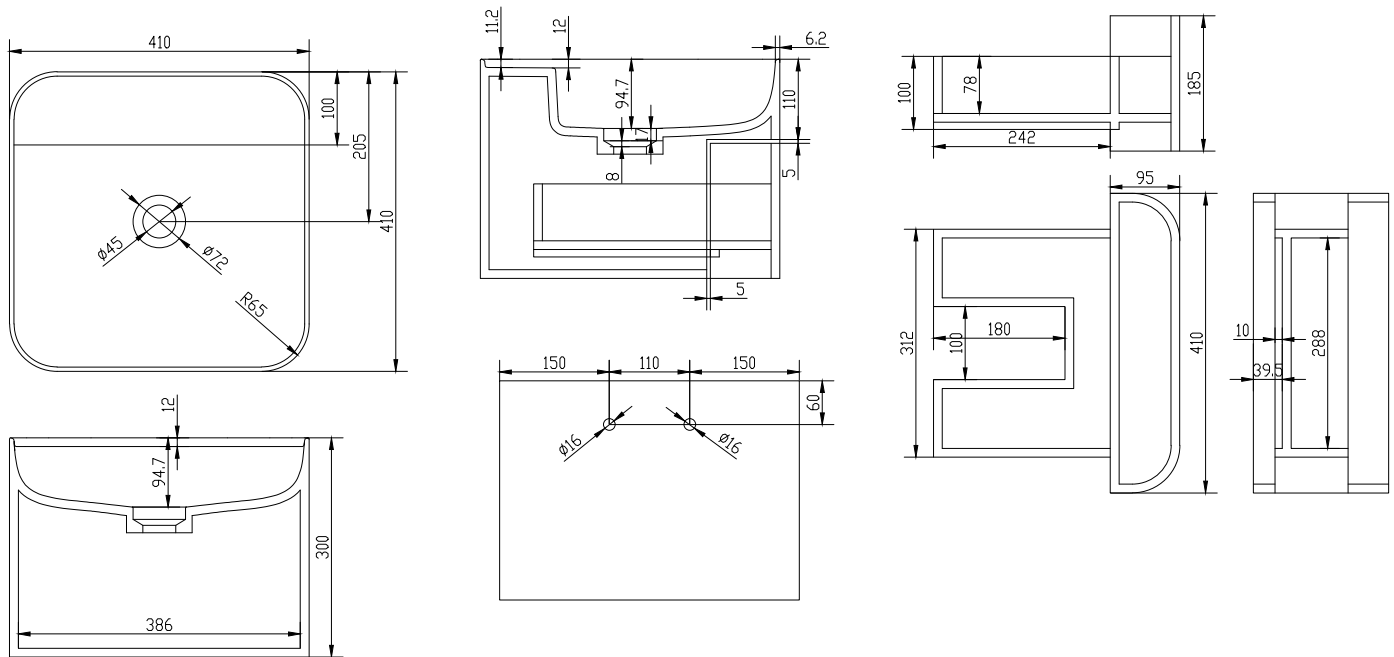

Yuno CA 41 Chroma

SKU: 40010369

Farbe:

Größe:

Gewicht:

30cm / 41cm / 41cm

21kg netto

Yuno CA 41 Chroma Details: