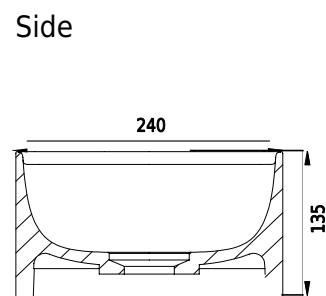

# Yuno LR 41 Chroma

SKU: 40010371

**Farbe:**

**Größe:**

13.5cm / 41cm / 24cm

**Gewicht:**

6.5kg netto

**Yuno LR 41 Chroma Details:**