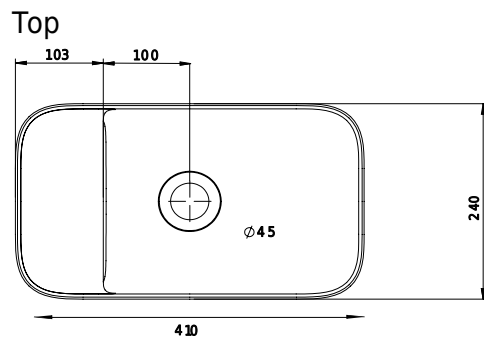

# Yuno LR 41 Chroma

SKU: 40010371

**Farbe:**

**Größe:**

13.5cm / 41cm / 24cm

**Gewicht:**

6.5kg netto

**Yuno LR 41 Chroma Details:**