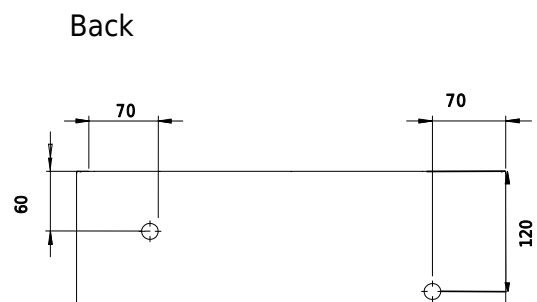

# Yuno LR 41 Chroma

SKU: 40010371

**Farbe:**

**Größe:**

13.5cm / 41cm / 24cm

**Gewicht:**

6.5kg netto

**Yuno LR 41 Chroma Details:**