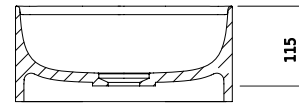

# Yuno LR 55 Chroma

SKU: 40010372

T

Side

Front

Back

**Farbe:**

**Größe:**

13.5cm / 55cm / 31cm

**Gewicht:**

9.5kg netto

**Yuno LR 55 Chroma Details:**