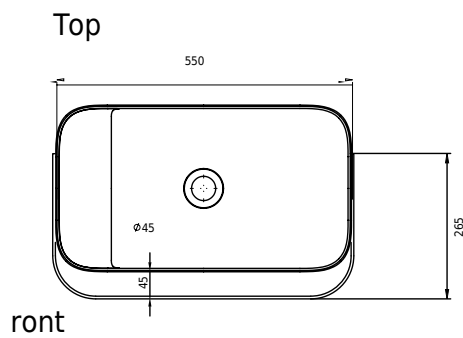

Yuno Rail 55 Chroma

SKU: 40010374

Farbe:

Größe:

Gewicht:

30cm / 55cm / 31cm

16kg netto

Yuno Rail 55 Chroma Details: