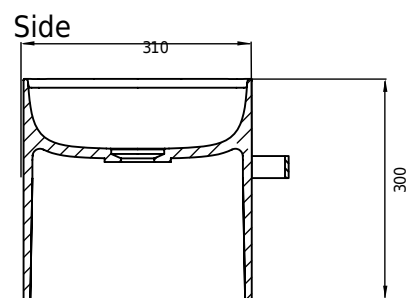

Yuno Rail 55 Chroma

SKU: 40010374

Farbe:

Größe:

Gewicht:

30cm / 55cm / 31cm

16kg netto

Yuno Rail 55 Chroma Details: