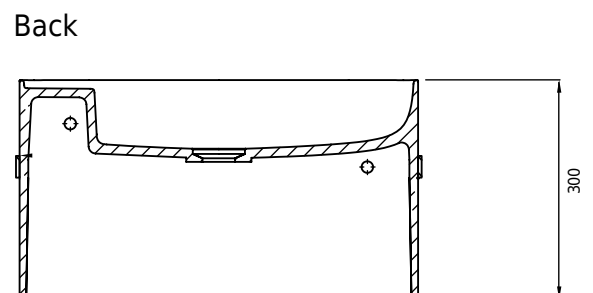

Yuno Rail 55 Chroma

SKU: 40010374

Farbe:

Größe:

Gewicht:

30cm / 55cm / 31cm

16kg netto

Yuno Rail 55 Chroma Details: