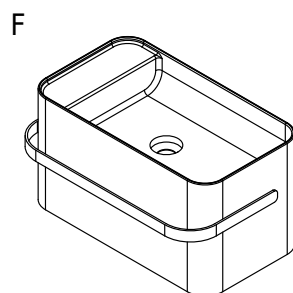

Yuno Rail 55 Chroma

SKU: 40010374

Farbe:

Größe:

Gewicht:

30cm / 55cm / 31cm

16kg netto

Yuno Rail 55 Chroma Details: