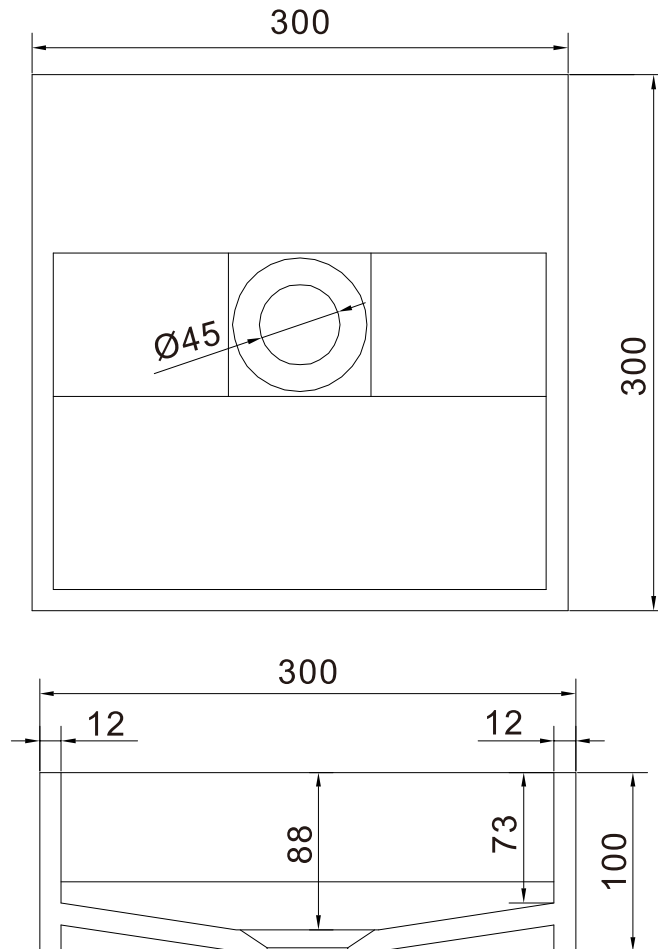

Christiansfeld 30 Waschbecken

SKU: 40010052

Farbe:	Matte white
Größe:	10cm / 30cm / 30cm
Gewicht:	5.5kg netto

Christiansfeld 30 Waschbecken Details:

Lille elegant håndvask i massiv Acovi komposit med integreret afløb. Håndvasken kan enten monteres på bord eller som vægmonteret håndvask. Kan bestilles i andre mål.