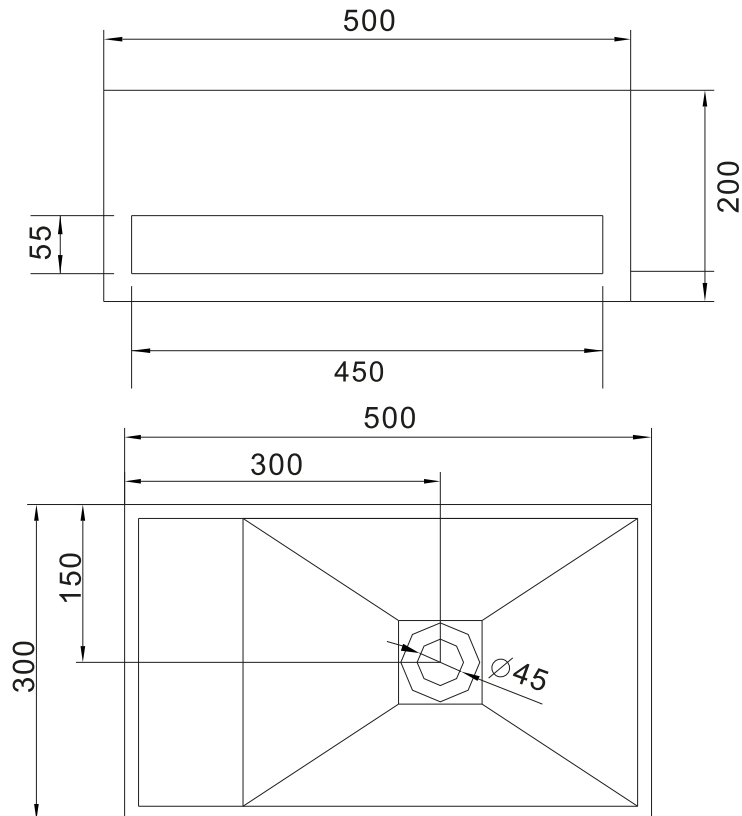

## Sandfjord 50 Waschbecken

SKU: 40010055

<b>Farbe:</b>	Matte white
<b>Größe:</b>	20cm / 50cm / 30cm
<b>Gewicht:</b>	9.78kg netto

### Sandfjord 50 Waschbecken Details:

Håndvask i massiv Acovi komposit med håndklædeholder og hanehul til venstre. Håndvasken kan bestilles spejlvendt. Leveres komplet med monteringsbeslag.