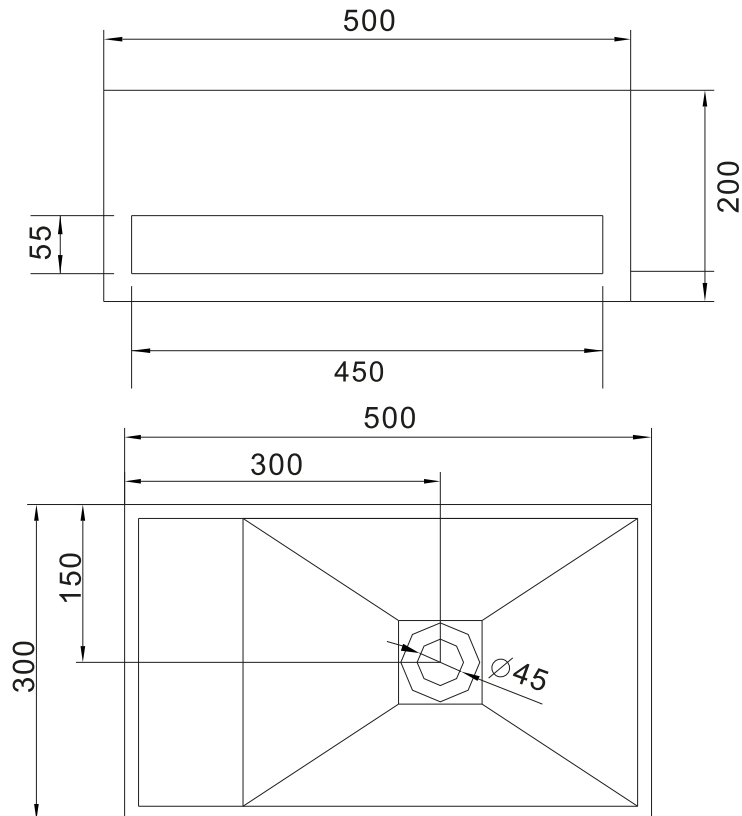

# Sandfjord 50 Waschbecken

SKU: 40010055

<b>Farbe:</b>	Matte white
<b>Größe:</b>	20cm / 50cm / 30cm
<b>Gewicht:</b>	9.78kg netto

## Sandfjord 50 Waschbecken Details:

Håndvask i massiv Acovi komposit med håndklædeholder og hanehul til venstre. Håndvasken kan bestilles spejlvendt. Leveres komplet med monteringsbeslag.