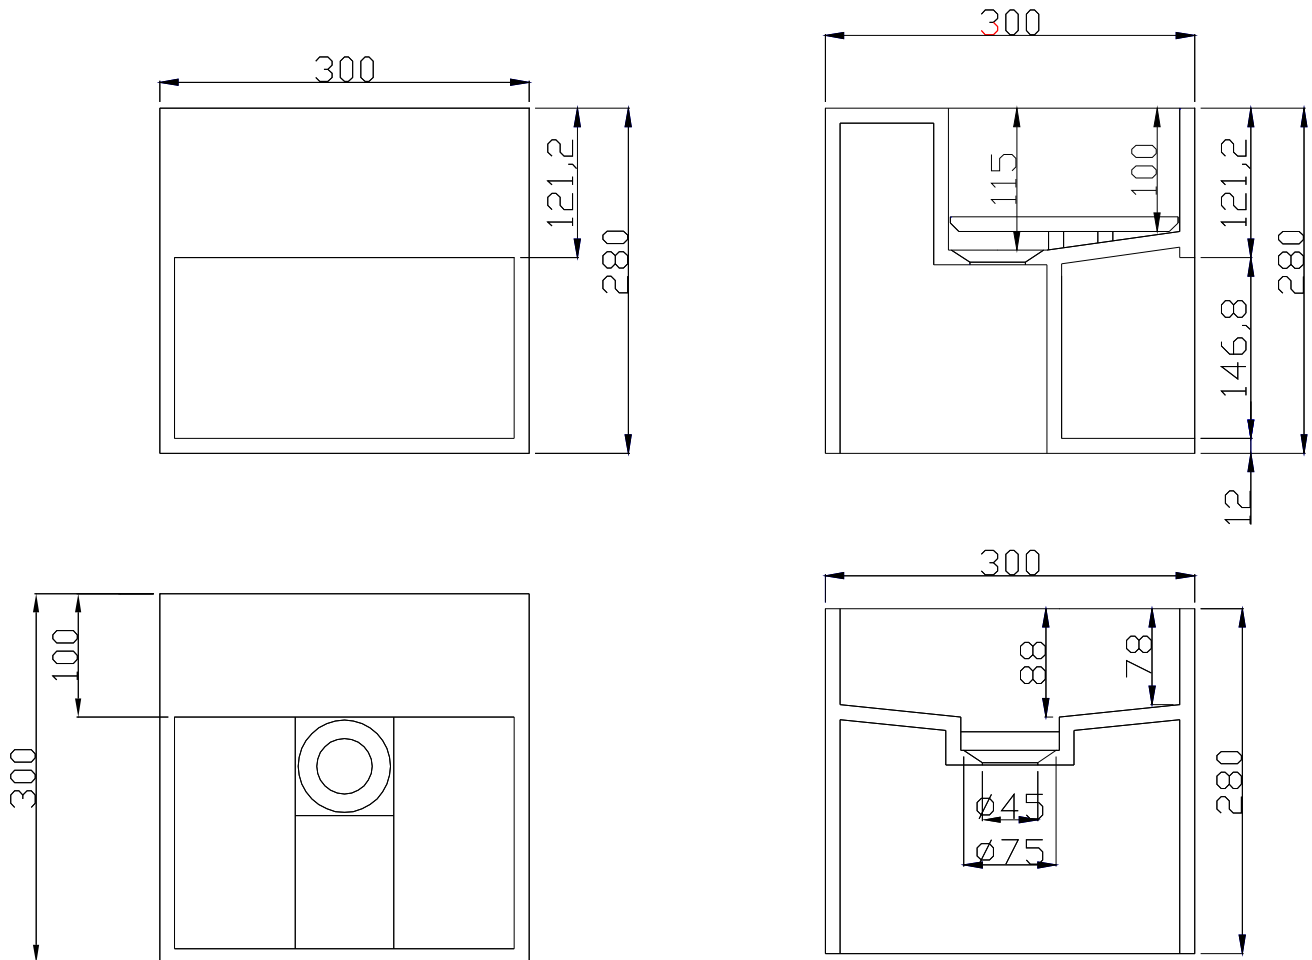

Søndersø 30 Waschbecken

SKU: 40010025

Farbe:	Matte white
Größe:	28cm / 30cm / 30cm
Gewicht:	10.4kg netto

Søndersø 30 Waschbecken Details:

Lille kompakt design håndvask uden hanehul. Integreret afløb samt hylde til opbevaring. Håndvasken er udført i massiv Acovi komposit, der er helt porefrit, så materialet ikke absorberer skidt og snavs.