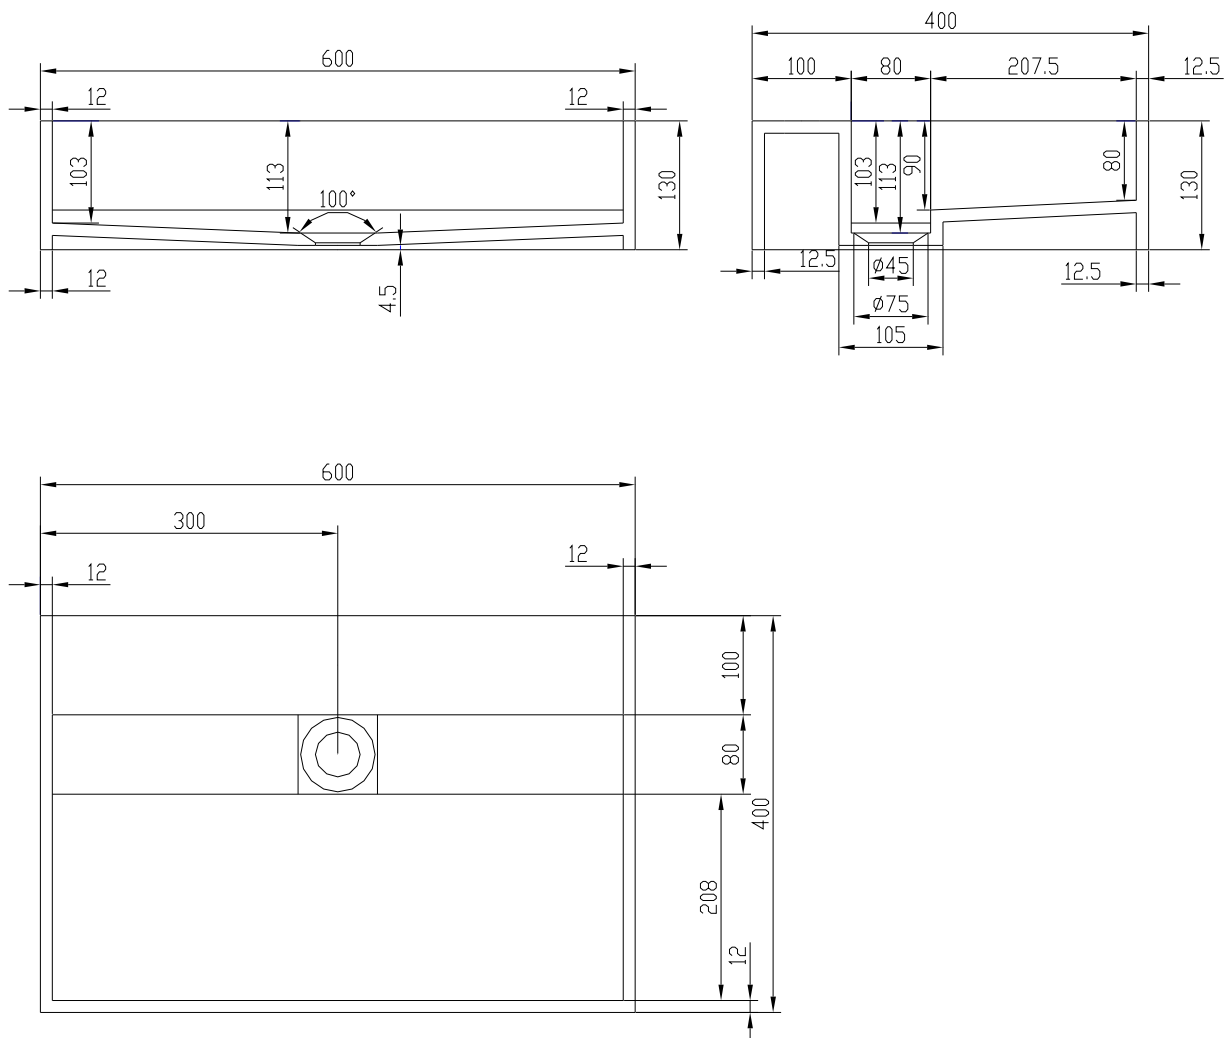

Christiansfeld 60 Waschbecken

SKU: 40010068

Farbe:	Matte white
Größe:	13cm / 60cm / 40cm
Gewicht:	14.5kg netto

Christiansfeld 60 Waschbecken Details:

Håndvask i massiv Acovi komposit. Til væg eller placering på bord. Med integreret afløb uden hanehul til blandingsbatteri. Håndvasken leveres uden bundventil. Kan bestilles i andre mål.