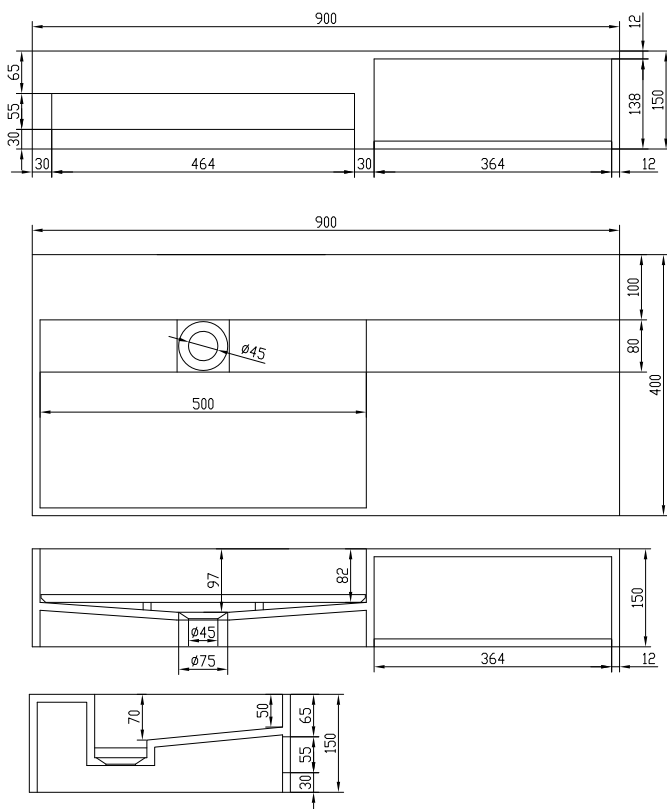

Sandfjord 90 Waschbecken

SKU: 40010082

Farbe: Matte white
Größe: 15cm / 90cm / 40cm
Gewicht: 28kg netto

Sandfjord 90 Waschbecken Details:

Sandfjord håndvask i mat massiv Acovi komposit. Leveres med kabinet i komposit med en skuffe og soft closing. Badeværelsesmøblet leveres med front i massiv Acovi komposit. Kan bestilles på mål.