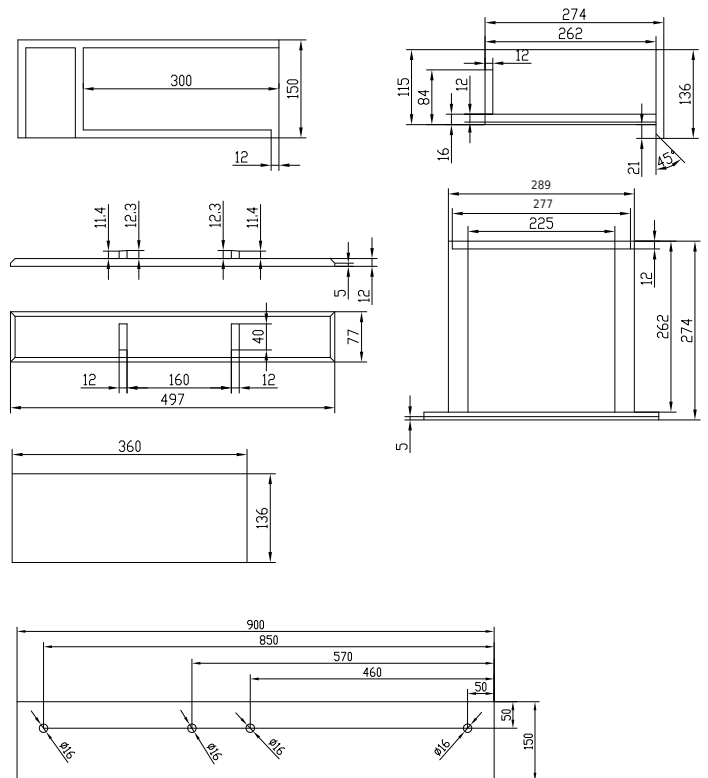

Sandfjord 90 Waschbecken

SKU: 40010082

Farbe: Matte white
Größe: 15cm / 90cm / 40cm
Gewicht: 28kg netto

Sandfjord 90 Waschbecken Details:

Sandfjord håndvask i mat massiv Acovi komposit. Leveres med kabinet i komposit med en skuffe og soft closing. Badeværelsesmøblet leveres med front i massiv Acovi komposit. Kan bestilles på mål.