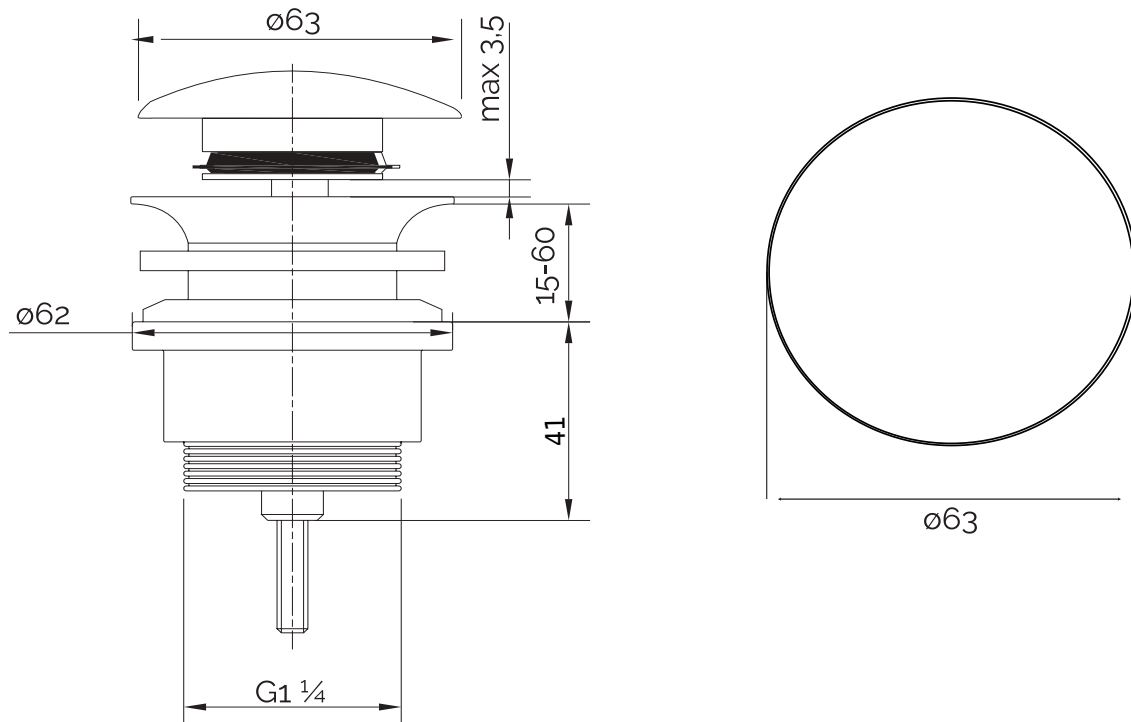

Ventil, Push-Open, Chrom

SKU: 40040001

Farbe:	Chrom
Größe:	cm / cm / cm
Gewicht:	0.2kg netto

Ventil, Push-Open, Chrom Details: