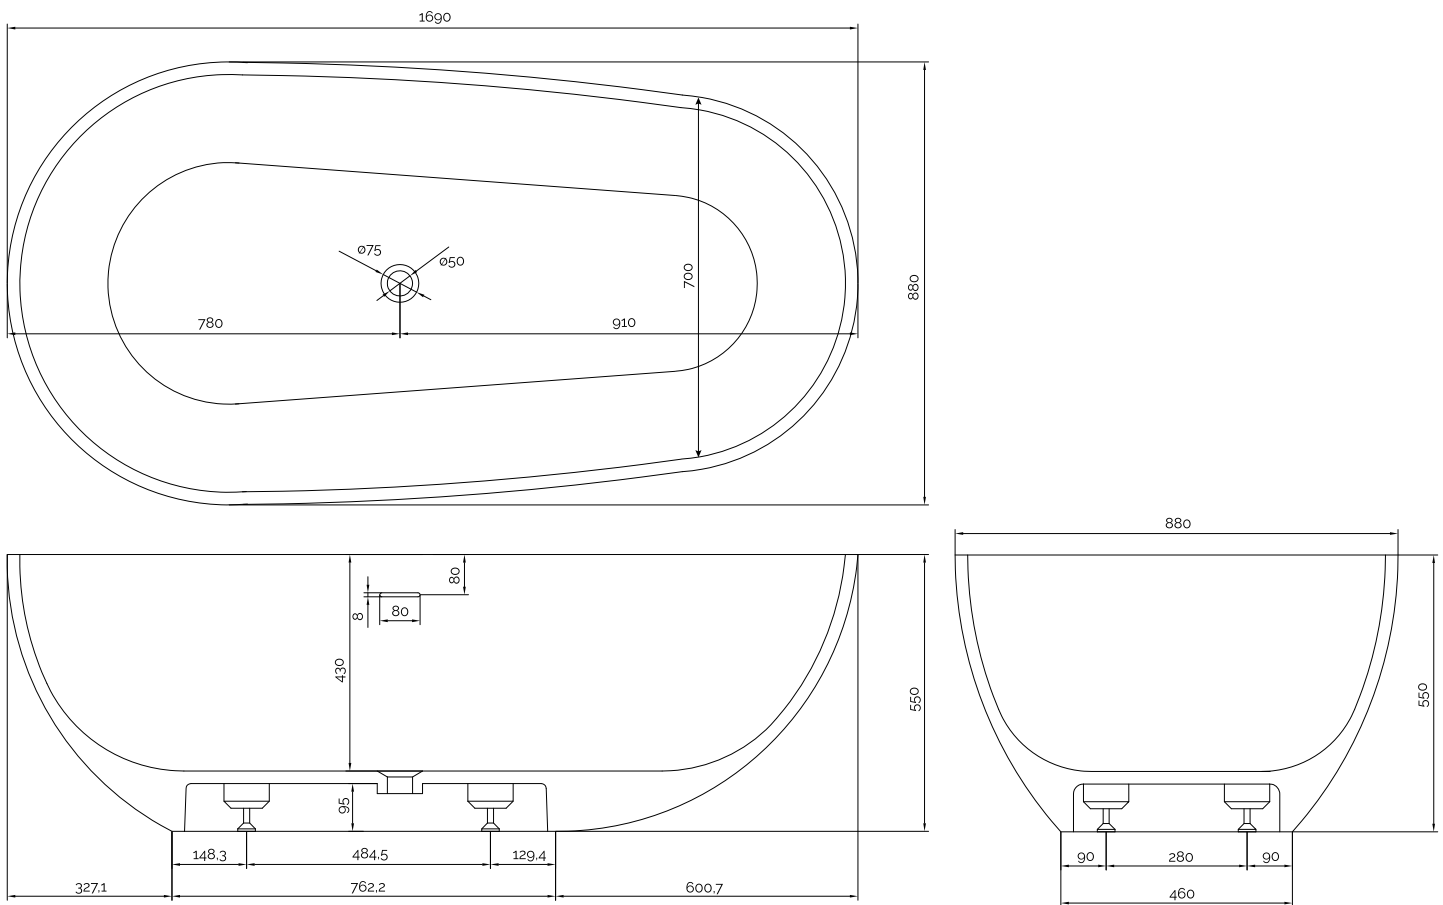

# Hammershus Badewanne

SKU: 40030014

|                 |                     |
|-----------------|---------------------|
| <b>Farbe:</b>   | Matte white         |
| <b>Liter:</b>   | 300 Überlauf        |
| <b>Größe:</b>   | 55cm / 169cm / 88cm |
| <b>Gewicht:</b> | 165kg netto         |

## Hammershus Badewanne Details:

Eksklusivt æggeformet fritstående designbadekar i Acovi komposit med mat overflade. Badekarret har overløb.